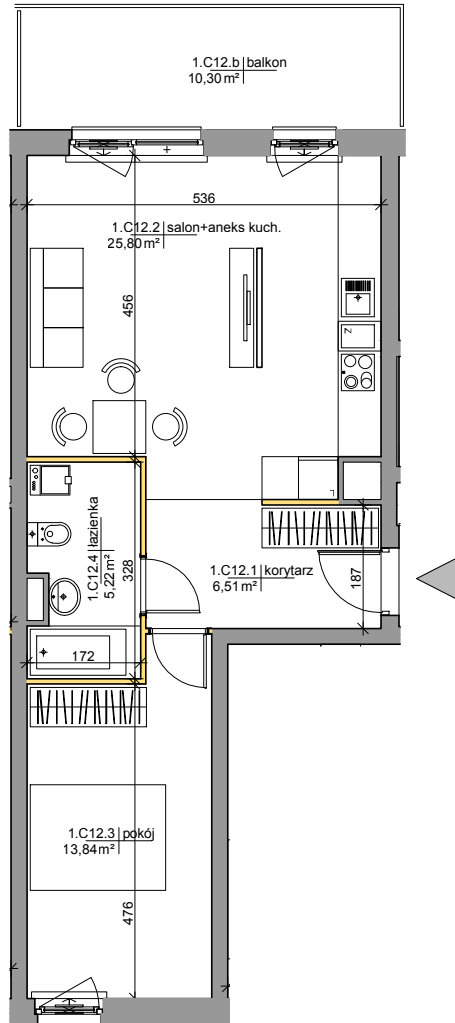

Mińska 63, Warszawa Syrena Invest

MIŃSKA
63

0 0,5 1 2m
skala

Syrena Invest

Syrena III Sp. z o.o.
ul. Zajęcza 15
00-351 Warszawa
sprzedaz@minska63.pl
www.minska63.pl

ulica Mińska

nr mieszkania:

C12

powierzchnia mieszkania: **52,75m²**

ilość pokoi:

3

powierzchnia ogródka: **0m²**

piętro:

+1

powierzchnia balkonu: **10,30m²**

klatka:

C

powierzchnia tarasu: **0m²**

uwagi:

- powierzchnie liczone wg normy PN-ISO 9836:1997 (do powierzchni lokalu wliczono ściany działowe nadające się do demontażu);
- podane rozwiązania i powierzchnie mogą ulec zmianie;
- karta ma charakter informacyjny;