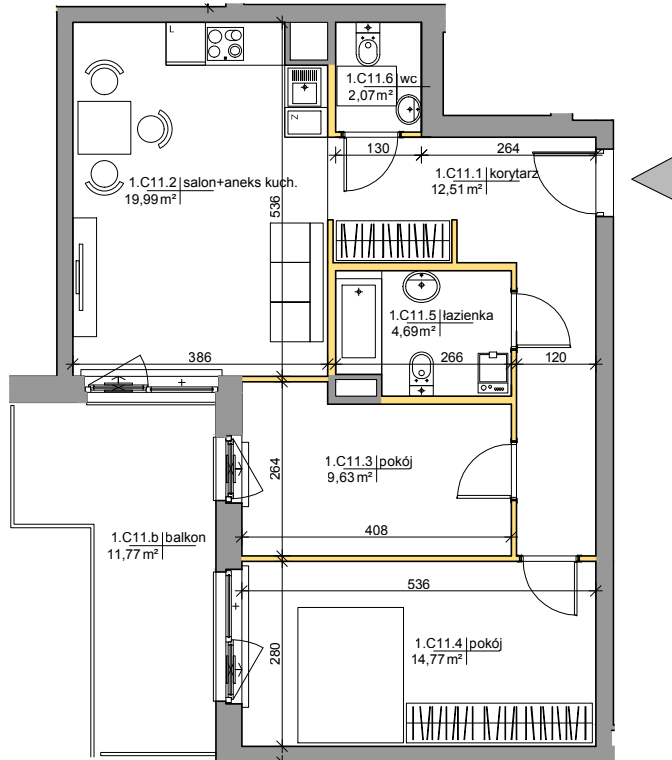

# Mińska 63, Warszawa Syrena Invest

**MIŃSKA**  
63

0 0,5 1 2m  
skala

  
**Syrena Invest**

Syrena III Sp. z o.o.  
ul. Zajęcza 15  
00-351 Warszawa  
sprzedaz@minska63.pl  
www.minska63.pl

ulica Mińska

nr mieszkania:

**C11**

powierzchnia  
mieszkania: **66,38m<sup>2</sup>**

ilość pokoi:

**3**

powierzchnia  
ogródka: **0m<sup>2</sup>**

piętro:

**+1**

powierzchnia  
balkonu: **11,77m<sup>2</sup>**

klatka:

**C**

powierzchnia  
tarasu: **0m<sup>2</sup>**

uwagi:

- powierzchnie liczone wg normy PN-ISO 9836:1997 (do powierzchni lokalu wliczono ściany działowe nadające się do demontażu);
- podane rozwiązania i powierzchnie mogą ulec zmianie;
- karta ma charakter informacyjny;

legenda:

-  ściany działowe nadające się do demontażu
-  ściany trwałe nienadające się do demontażu

data:

**maj 2019**

projekt: AMP atelier Sp. z o.o.  
ul. Gubinowska 5  
02-956 Warszawa