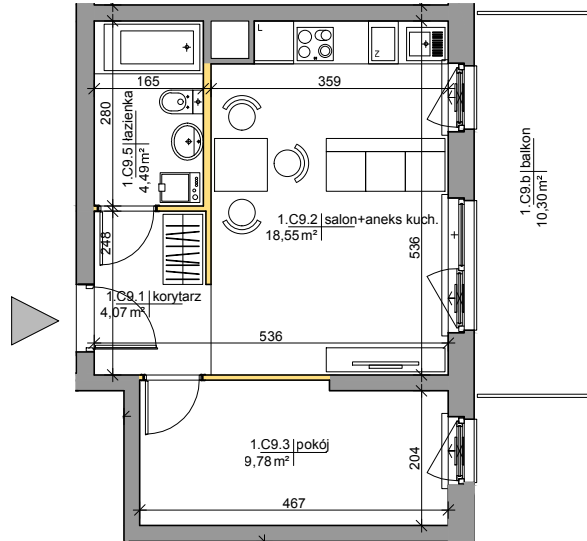

Mińska 63, Warszawa Syrena Invest

MIŃSKA
63

0 0,5 1 2m
skala

Syrena Invest

Syrena III Sp. z o.o.
ul. Zajęcza 15
00-351 Warszawa
sprzedaz@minska63.pl
www.minska63.pl

ulica Mińska

nr mieszkania:

C9

powierzchnia
mieszkania: **37,98m²**

ilość pokoi:

2

powierzchnia
ogródka: **0m²**

piętro:

+1

powierzchnia
balkonu: **10,30m²**

klatka:

C

powierzchnia
tarasu: **0m²**

uwagi:

- powierzchnie liczone wg normy PN-ISO 9836:1997 (do powierzchni lokalu wliczono ściany działowe nadające się do demontażu);
- podane rozwiązania i powierzchnie mogą ulec zmianie;
- karta ma charakter informacyjny;