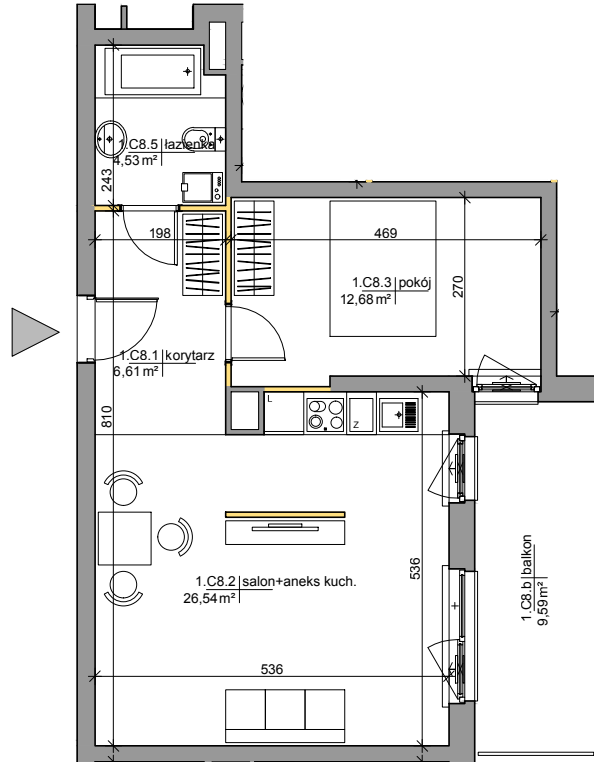

# Mińska 63, Warszawa Syrena Invest

**MIŃSKA**  
63

0 0,5 1 2m  
skala

Syrena III Sp. z o.o.  
ul. Zajęcza 15  
00-351 Warszawa  
sprzedaz@minska63.pl  
www.minska63.pl

ulica Mińska

nr mieszkania:

**C8**

powierzchnia  
mieszkania: **51,20m<sup>2</sup>**

ilość pokoi:

**2**

powierzchnia  
ogródka: **0m<sup>2</sup>**

piętro:

**+1**

powierzchnia  
balkonu: **9,59m<sup>2</sup>**

klatka:

**C**

powierzchnia  
tarasu: **0m<sup>2</sup>**

uwagi:

- powierzchnie liczone wg normy PN-ISO 9836:1997 (do powierzchni lokalu wliczono ściany działowe nadające się do demontażu);
- podane rozwiązania i powierzchnie mogą ulec zmianie;
- karta ma charakter informacyjny;