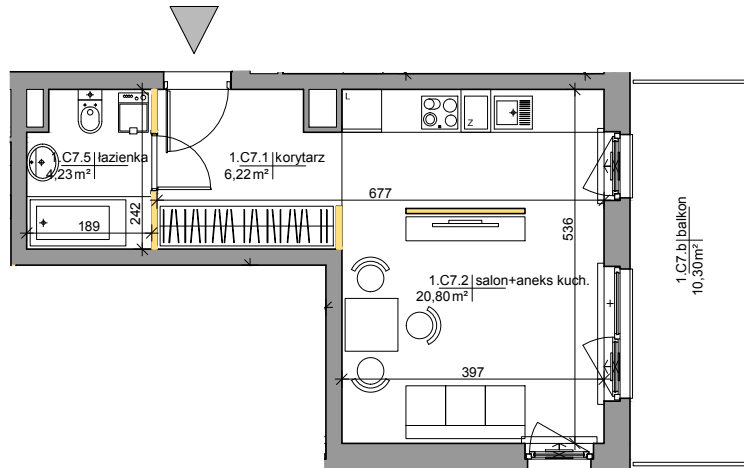

# Mińska 63, Warszawa Syrena Invest

**MIŃSKA**  
63

0 0,5 1 2m  
skala

  
**Syrena Invest**

Syrena III Sp. z o.o.  
ul. Zajęcza 15  
00-351 Warszawa  
sprzedaz@minska63.pl  
www.minska63.pl

ulica Mińska

nr mieszkania:

**C7**

powierzchnia  
mieszkania: **31,79m<sup>2</sup>**

ilość pokoi:

**1**

powierzchnia  
ogródka: **0m<sup>2</sup>**

piętro:

**+1**

powierzchnia  
balkonu: **10,30m<sup>2</sup>**

klatka:

**C**

powierzchnia  
tarasu: **0m<sup>2</sup>**

uwagi:

- powierzchnie liczone wg normy PN-ISO 9836:1997 (do powierzchni lokalu wliczono ściany działowe nadające się do demontażu);
- podane rozwiązania i powierzchnie mogą ulec zmianie;
- karta ma charakter informacyjny;

legenda:

-  ściany działowe nadające się do demontażu
-  ściany trwałe nienadające się do demontażu

data:

**maj 2019**

projekt:

AMP atelier Sp. z o.o.  
ul. Gubinowska 5  
02-956 Warszawa