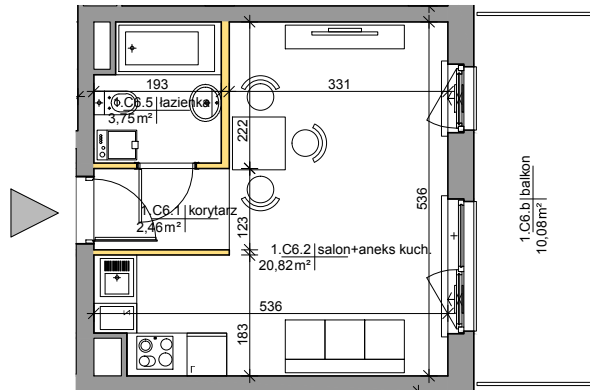

Mińska 63, Warszawa Syrena Invest

MIŃSKA
63

0 0,5 1 2m
skala

Syrena Invest

Syrena III Sp. z o.o.
ul. Zajęcza 15
00-351 Warszawa
sprzedaz@minska63.pl
www.minska63.pl

ulica Mińska

nr mieszkania:

C6

powierzchnia
mieszkania:

27,82m²

ilość pokoi:

1

powierzchnia
ogródka:

0m²

piętro:

+1

powierzchnia
balkonu:

10,08m²

klatka:

C

powierzchnia
tarasu:

0m²

uwagi:

- powierzchnie liczone wg normy PN-ISO 9836:1997 (do powierzchni lokalu wliczono ściany działowe nadające się do demontażu);
- podane rozwiązania i powierzchnie mogą ulec zmianie;
- karta ma charakter informacyjny;