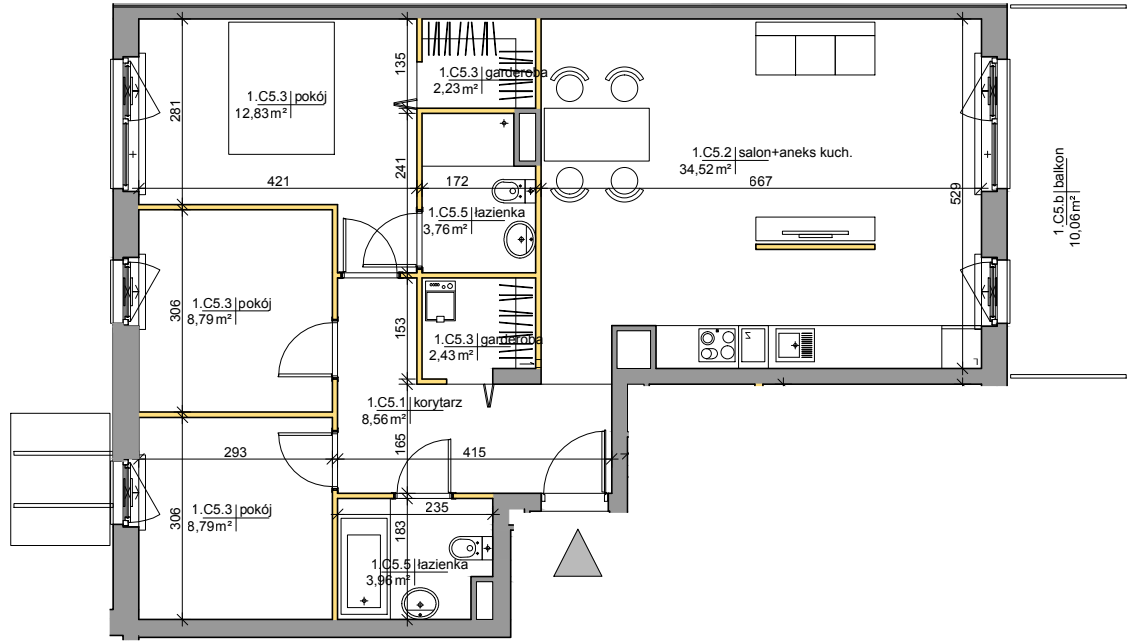

Mińska 63, Warszawa Syrena Invest

MIŃSKA
63

0 0,5 1 2m
skala

Syrena Invest

Syrena III Sp. z o.o.
ul. Zajęcza 15
00-351 Warszawa
sprzedaz@minska63.pl
www.minska63.pl

ulica Mińska

nr mieszkania:

C5

powierzchnia
mieszkania: **89,34m²**

ilość pokoi:

4

powierzchnia
ogródka: **0m²**

piętro:

+1

powierzchnia
balkonu: **10,06m²**

klatka:

C

powierzchnia
tarasu: **0m²**

uwagi:

- powierzchnie liczone wg normy PN-ISO 9836:1997 (do powierzchni lokalu wliczono ściany działowe nadające się do demontażu);
- podane rozwiązania i powierzchnie mogą ulec zmianie;
- karta ma charakter informacyjny;

legenda:

-  ściany działowe nadające się do demontażu
-  ściany trwałe nienadające się do demontażu

data:

maj 2019

projekt:

AMP atelier Sp. z o.o.
ul. Gubinowska 5
02-956 Warszawa