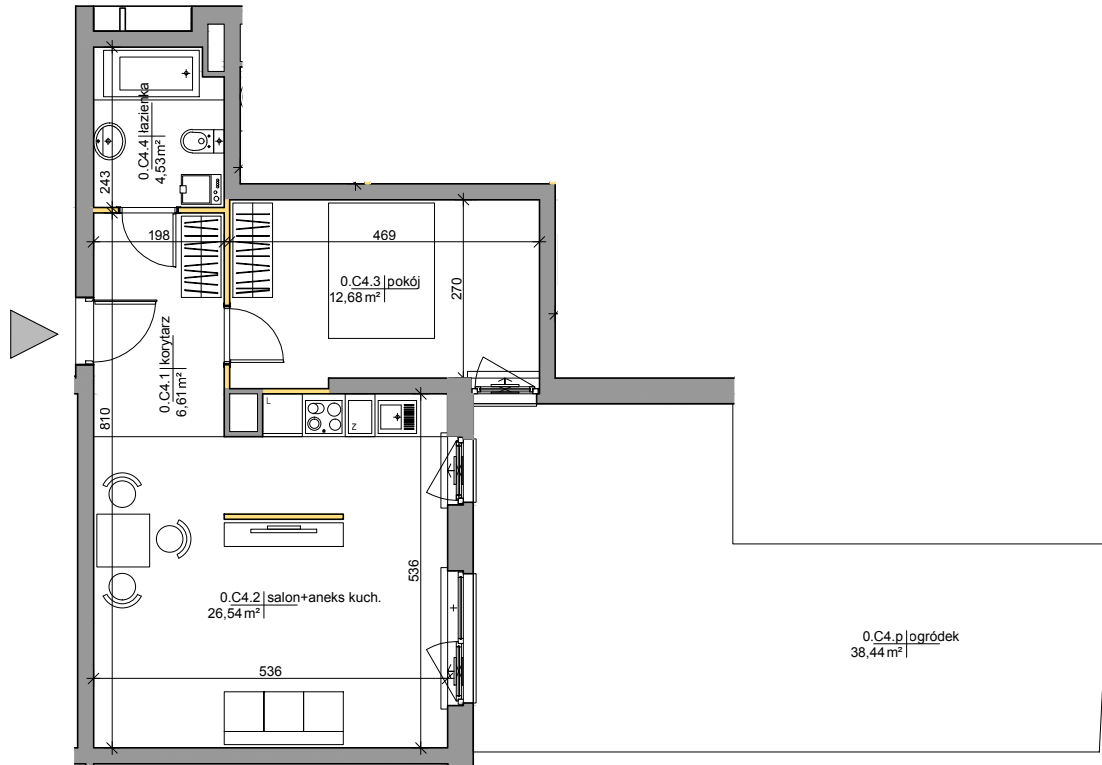

Mińska 63, Warszawa Syrena Invest

MIŃSKA
63

0 0,5 1 2m
skala

Syrena Invest

Syrena III Sp. z o.o.
ul. Zajęcza 15
00-351 Warszawa
sprzedaz@minska63.pl
www.minska63.pl

ulica Mińska

nr mieszkania:

C4

powierzchnia
mieszkania: **51,20m²**

ilość pokoi:

2

powierzchnia
ogródka: **38,44m²**

piętro:

0

powierzchnia
balkonu: **0m²**

klatka:

C

powierzchnia
tarasu: **0m²**

uwagi:

- powierzchnie liczone wg normy PN-ISO 9836:1997 (do powierzchni lokalu wliczono ściany działowe nadające się do demontażu);
- podane rozwiązania i powierzchnie mogą ulec zmianie;
- karta ma charakter informacyjny;

legenda:

-  ściany działowe nadające się do demontażu
-  ściany trwałe nienadające się do demontażu

data:

maj 2019

projekt: AMP atelier Sp. z o.o.
ul. Gubinowska 5
02-956 Warszawa