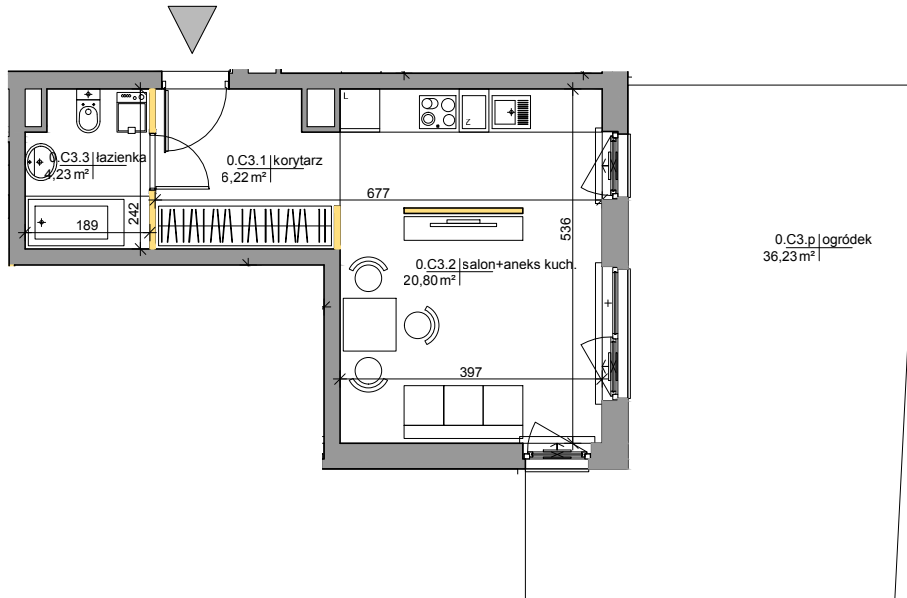

Mińska 63, Warszawa Syrena Invest

MIŃSKA
63

0 0,5 1 2m
skala

Syrena Invest

Syrena III Sp. z o.o.
ul. Zajęcza 15
00-351 Warszawa
sprzedaz@minska63.pl
www.minska63.pl

ulica Mińska

nr mieszkania:	C3	powierzchnia mieszkania:	31,79m²
ilość pokoi:	1	powierzchnia ogródka:	36,23m²
piętro:	0	powierzchnia balkonu:	0m²
klatka:	C	powierzchnia tarasu:	0m²

uwagi:
- powierzchnie liczone wg normy PN-ISO 9836:1997 (do powierzchni lokalu wliczono ściany działowe nadające się do demontażu);
- podane rozwiązania i powierzchnie mogą ulec zmianie;
- karta ma charakter informacyjny;

legenda:
 ściany działowe nadające się do demontażu
 ściany trwałe nienadające się do demontażu

data:
maj 2019

projekt: AMP atelier Sp. z o.o.
ul. Gubinowska 5
02-956 Warszawa