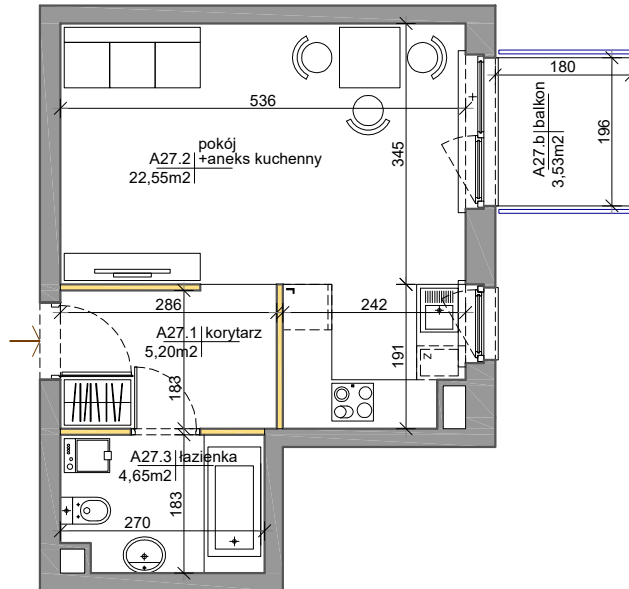

Mińska 63, Warszawa Syrena Invest

MIŃSKA
63

0 0,5 1 2m
skala

Syrena Invest

Syrena III Sp. z o.o.
ul. Złota 59
00-120 Warszawa
sprzedaz@minska63.pl
www.minska63.pl

ulica Mińska

nr mieszkania:	A27	powierzchnia mieszkania:	33,10m²
ilość pokoi:	1	powierzchnia ogródka:	0m²
piętro:	+2	powierzchnia balkonu:	3,53m²
klatka:	A	powierzchnia tarasu:	0m²

uwagi:
- powierzchnie liczone wg normy PN-ISO 9836:1997 (do powierzchni lokalu wliczono ściany działowe nadające się do demontażu);
- podane rozwiązania i powierzchnie mogą ulec zmianie;
- karta ma charakter informacyjny;

legenda:
 ściany działowe nadające się do demontażu
 ściany trwałe nienadające się do demontażu

data:

16.04.2018

projekt: AMP atelier Sp. z o.o.
ul. Gubinowska 5
02-956 Warszawa