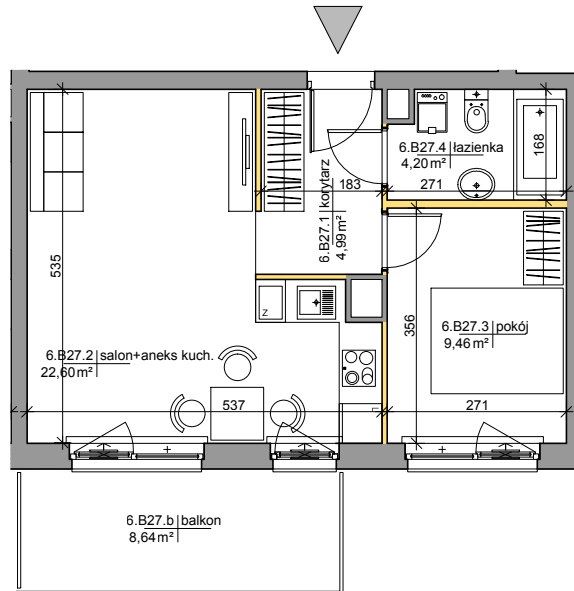

# Mińska 63, Warszawa Syrena Invest

**MIŃSKA**  
63

0 0,5 1 2m  
skala

  
**Syrena Invest**

Syrena III Sp. z o.o.  
ul. Zajęcza 15  
00-351 Warszawa  
sprzedaz@minska63.pl  
www.minska63.pl

ulica Mińska

nr mieszkania:

**B27**

powierzchnia  
mieszkania: **42,56m<sup>2</sup>**

ilość pokoi:

**2**

powierzchnia  
ogródka: **0m<sup>2</sup>**

piętro:

**+6**

powierzchnia  
balkonu: **8,64m<sup>2</sup>**

klatka:

**B**

powierzchnia  
tarasu: **0m<sup>2</sup>**

uwagi:

- powierzchnie liczone wg normy PN-ISO 9836:1997 (do powierzchni lokalu wliczono ściany działowe nadające się do demontażu);
- podane rozwiązania i powierzchnie mogą ulec zmianie;
- karta ma charakter informacyjny;