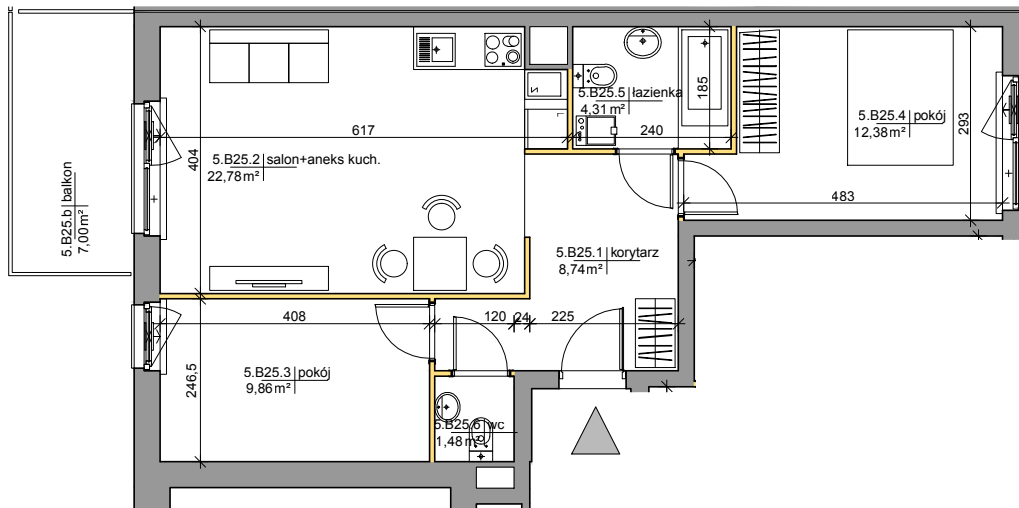

# Mińska 63, Warszawa Syrena Invest

**MIŃSKA**  
63

0 0,5 1 2m  
skala

  
**Syrena Invest**

Syrena III Sp. z o.o.  
ul. Zajęcza 15  
00-351 Warszawa  
sprzedaz@minska63.pl  
www.minska63.pl

ulica Mińska

nr mieszkania:

**B25**

powierzchnia  
mieszkania: **61,58m<sup>2</sup>**

ilość pokoi:

**3**

powierzchnia  
ogródka: **0m<sup>2</sup>**

piętro:

**+5**

powierzchnia  
balkonu: **7,00m<sup>2</sup>**

klatka:

**B**

powierzchnia  
tarasu: **0m<sup>2</sup>**

uwagi:

- powierzchnie liczone wg normy PN-ISO 9836:1997 (do powierzchni lokalu wliczono ściany działowe nadające się do demontażu);
- podane rozwiązania i powierzchnie mogą ulec zmianie;
- karta ma charakter informacyjny;

legenda:

-  ściany działowe nadające się do demontażu
-  ściany trwałe nienadające się do demontażu

data:

**maj 2019**

projekt:

AMP atelier Sp. z o.o.  
ul. Gubinowska 5  
02-956 Warszawa