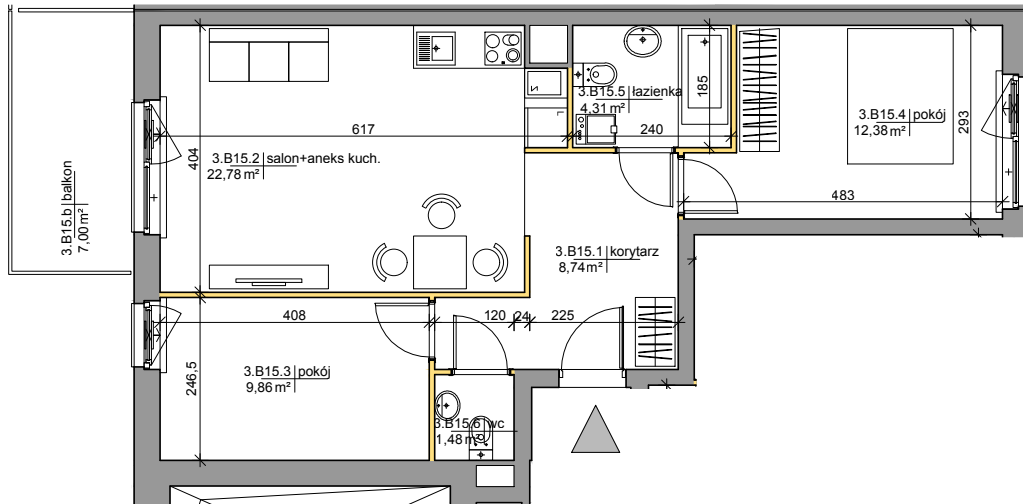

# Mińska 63, Warszawa Syrena Invest

**MIŃSKA**  
63

0 0,5 1 2m  
skala

  
**Syrena Invest**

Syrena III Sp. z o.o.  
ul. Zajączka 15  
00-351 Warszawa  
sprzedaz@minska63.pl  
www.minska63.pl

ulica Mińska

nr mieszkania:

**B15**

powierzchnia  
mieszkania: **61,58m<sup>2</sup>**

ilość pokoi:

**3**

powierzchnia  
ogródka: **0m<sup>2</sup>**

piętro:

**+3**

powierzchnia  
balkonu: **7,00m<sup>2</sup>**

klatka:

**B**

powierzchnia  
tarasu: **0m<sup>2</sup>**

uwagi:

- powierzchnie liczone wg normy PN-ISO 9836:1997 (do powierzchni lokalu wliczono ściany działowe nadające się do demontażu);
- podane rozwiązania i powierzchnie mogą ulec zmianie;
- karta ma charakter informacyjny;

legenda:

-  ściany działowe nadające się do demontażu
-  ściany trwałe nienadające się do demontażu

data:

**maj 2019**

projekt: AMP atelier Sp. z o.o.  
ul. Gubinowska 5  
02-956 Warszawa