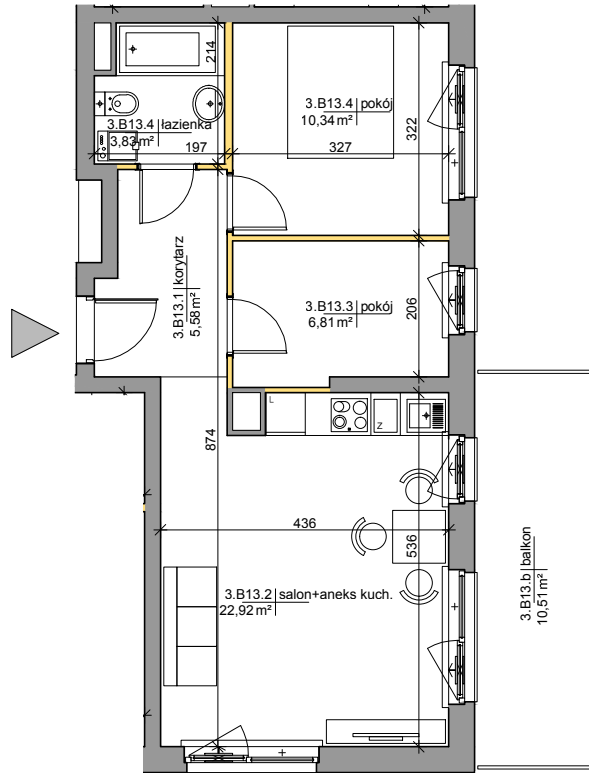

Mińska 63, Warszawa Syrena Invest

MIŃSKA
63

0 0,5 1 2m
skala

Syrena Invest

Syrena III Sp. z o.o.
ul. Zajęcza 15
00-351 Warszawa
sprzedaz@minska63.pl
www.minska63.pl

ulica Mińska

nr mieszkania:

B13

powierzchnia
mieszkania: **51,29m²**

ilość pokoi:

3

powierzchnia
ogródka: **0m²**

piętro:

+3

powierzchnia
balkonu: **10,51m²**

klatka:

B

powierzchnia
tarasu: **0m²**

uwagi:

- powierzchnie liczone wg normy PN-ISO 9836:1997 (do powierzchni lokalu wliczono ściany działowe nadające się do demontażu);
- podane rozwiązania i powierzchnie mogą ulec zmianie;
- karta ma charakter informacyjny;