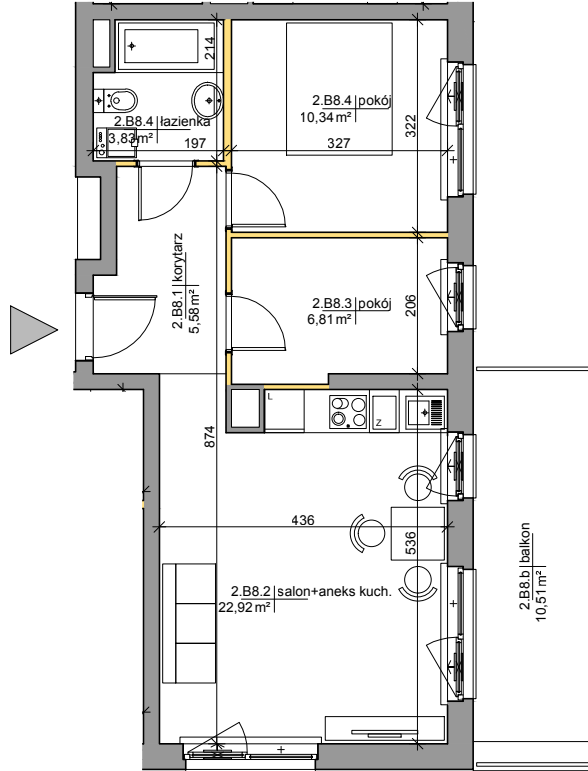

Mińska 63, Warszawa Syrena Invest

MIŃSKA
63

0 0,5 1 2m
skala

Syrena Invest

Syrena III Sp. z o.o.
ul. Zajęcza 15
00-351 Warszawa
sprzedaz@minska63.pl
www.minska63.pl

ulica Mińska

nr mieszkania:

B8

powierzchnia mieszkania: **51,29m²**

ilość pokoi:

3

powierzchnia ogródka: **0m²**

piętro:

+2

powierzchnia balkonu: **10,51m²**

klatka:

B

powierzchnia tarasu: **0m²**

uwagi:

- powierzchnie liczone wg normy PN-ISO 9836:1997 (do powierzchni lokalu wliczono ściany działowe nadające się do demontażu);
- podane rozwiązania i powierzchnie mogą ulec zmianie;
- karta ma charakter informacyjny;