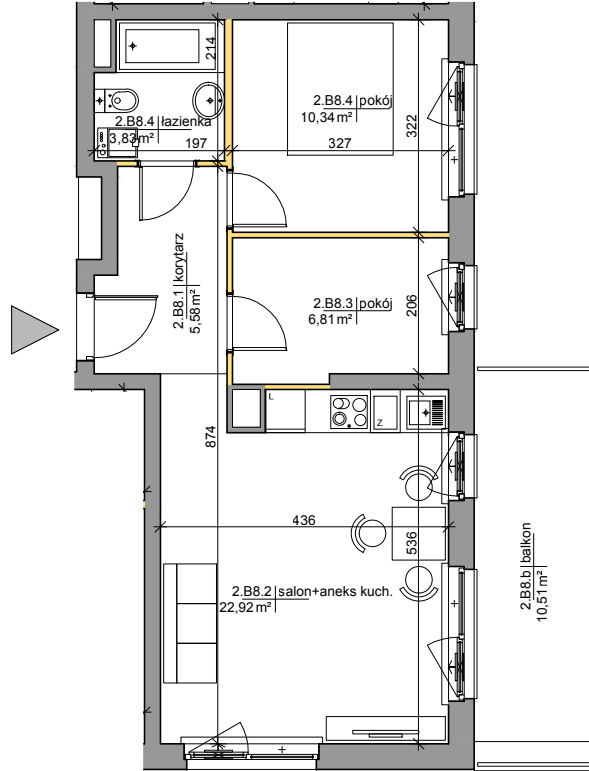

Mińska 63, Warszawa Syrena Invest

MIŃSKA
63

0 0,5 1 2m
skala

Syrena Invest

Syrena III Sp. z o.o.
ul. Zajęcza 15
00-351 Warszawa
sprzedaz@minska63.pl
www.minska63.pl

ulica Mińska

nr mieszkania:

B8

powierzchnia
mieszkania: **50,83m²**

ilość pokoi:

3

powierzchnia
ogródka: **0m²**

piętro:

+2

powierzchnia
balkonu: **10,51m²**

klatka:

B

powierzchnia
tarasu: **0m²**

uwagi:

- powierzchnie liczone wg normy PN-ISO 9836:1997 (do powierzchni lokalu wliczono ściany działowe nadające się do demontażu);
- podane rozwiązania i powierzchnie mogą ulec zmianie;
- karta ma charakter informacyjny;