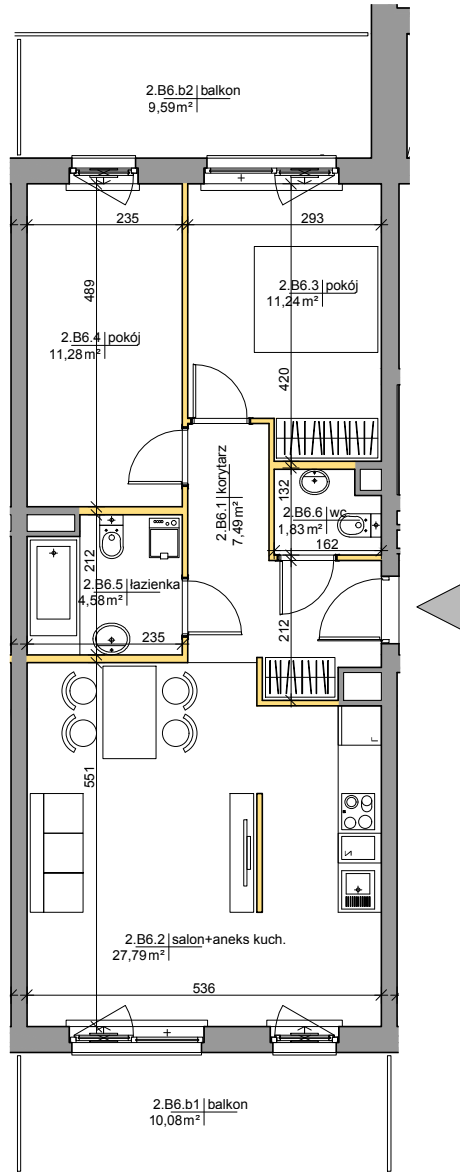

Mińska 63, Warszawa Syrena Invest

MIŃSKA
63

0 0,5 1 2m
skala

Syrena Invest

Syrena III Sp. z o.o.
ul. Zajęcza 15
00-351 Warszawa
sprzedaz@minska63.pl
www.minska63.pl

ulica Mińska

nr mieszkania:

B6

powierzchnia mieszkania: **66,85m²**

ilość pokoi:

3

powierzchnia ogródka: **10m²**

piętro:

+2

powierzchnia balkonu: **19,67m²**

klatka:

B

powierzchnia tarasu: **0m²**

uwagi:

- powierzchnie liczone wg normy PN-ISO 9836:1997 (do powierzchni lokalu wliczono ściany działowe nadające się do demontażu);
- podane rozwiązania i powierzchnie mogą ulec zmianie;
- karta ma charakter informacyjny;