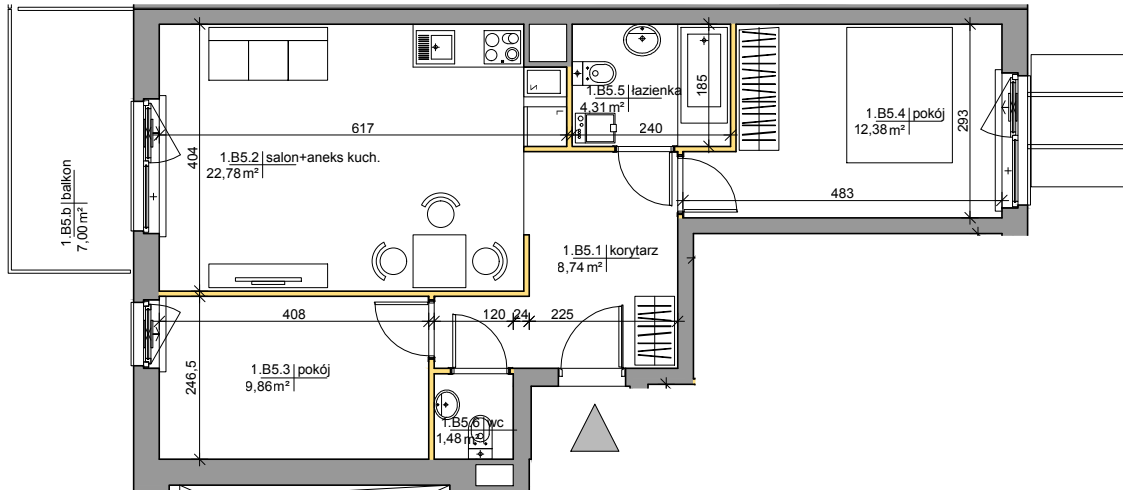

Mińska 63, Warszawa Syrena Invest

MIŃSKA
63

0 0,5 1 2m
skala

Syrena Invest

Syrena III Sp. z o.o.
ul. Zajęcza 15
00-351 Warszawa
sprzedaz@minska63.pl
www.minska63.pl

ulica Mińska

nr mieszkania:

B5

powierzchnia
mieszkania: **61,58m²**

ilość pokoi:

3

powierzchnia
ogródka: **0m²**

piętro:

+1

powierzchnia
balkonu: **7,00m²**

klatka:

B

powierzchnia
tarasu: **0m²**

uwagi:

- powierzchnie liczone wg normy PN-ISO 9836:1997 (do powierzchni lokalu wliczono ściany działowe nadające się do demontażu);
- podane rozwiązania i powierzchnie mogą ulec zmianie;
- karta ma charakter informacyjny;

legenda:

-  ściany działowe nadające się do demontażu
-  ściany trwałe nienadające się do demontażu

data:

maj 2019

projekt: AMP atelier Sp. z o.o.
ul. Gubinowska 5
02-956 Warszawa