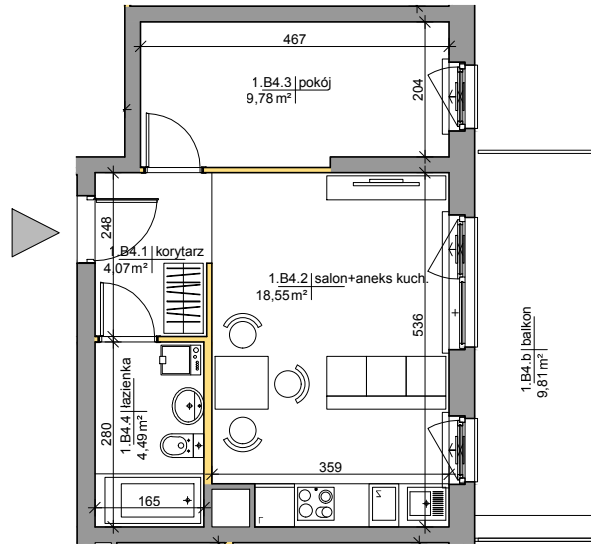

Mińska 63, Warszawa Syrena Invest

MIŃSKA
63

0 0,5 1 2m
skala

Syrena Invest

Syrena III Sp. z o.o.
ul. Zajęcza 15
00-351 Warszawa
sprzedaz@minska63.pl
www.minska63.pl

ulica Mińska

nr mieszkania:

B4

powierzchnia
mieszkania: **37,98m²**

ilość pokoi:

2

powierzchnia
ogródka: **0m²**

piętro:

+1

powierzchnia
balkonu: **9,81m²**

klatka:

B

powierzchnia
tarasu: **0m²**

uwagi:

- powierzchnie liczone wg normy PN-ISO 9836:1997 (do powierzchni lokalu wliczono ściany działowe nadające się do demontażu);
- podane rozwiązania i powierzchnie mogą ulec zmianie;
- karta ma charakter informacyjny;