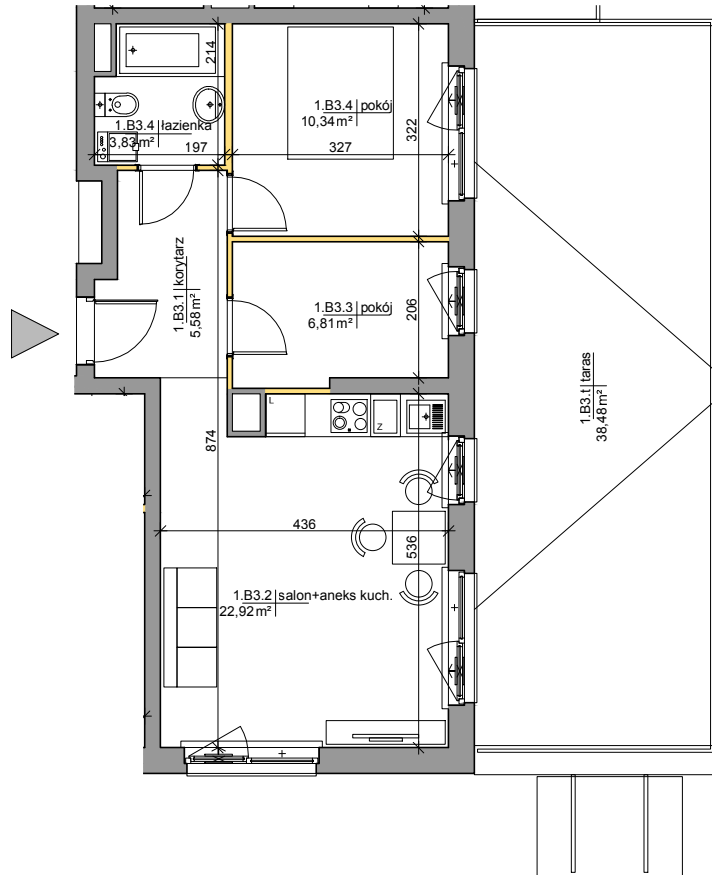

Mińska 63, Warszawa Syrena Invest

MIŃSKA
63

0 0,5 1 2m
skala

Syrena Invest

Syrena III Sp. z o.o.
ul. Zajęcza 15
00-351 Warszawa
sprzedaz@minska63.pl
www.minska63.pl

ulica Mińska

nr mieszkania:

B3

powierzchnia mieszkania: **51,29m²**

ilość pokoi:

3

powierzchnia ogródka: **0m²**

piętro:

+1

powierzchnia balkonu: **0m²**

klatka:

B

powierzchnia tarasu: **38,48m²**

uwagi:

- powierzchnie liczone wg normy PN-ISO 9836:1997 (do powierzchni lokalu wliczono ściany działowe nadające się do demontażu);
- podane rozwiązania i powierzchnie mogą ulec zmianie;
- karta ma charakter informacyjny;

legenda:

-  ściany działowe nadające się do demontażu
-  ściany trwałe nienadające się do demontażu

data:

maj 2019

projekt:

AMP atelier Sp. z o.o.
ul. Gubinowska 5
02-956 Warszawa