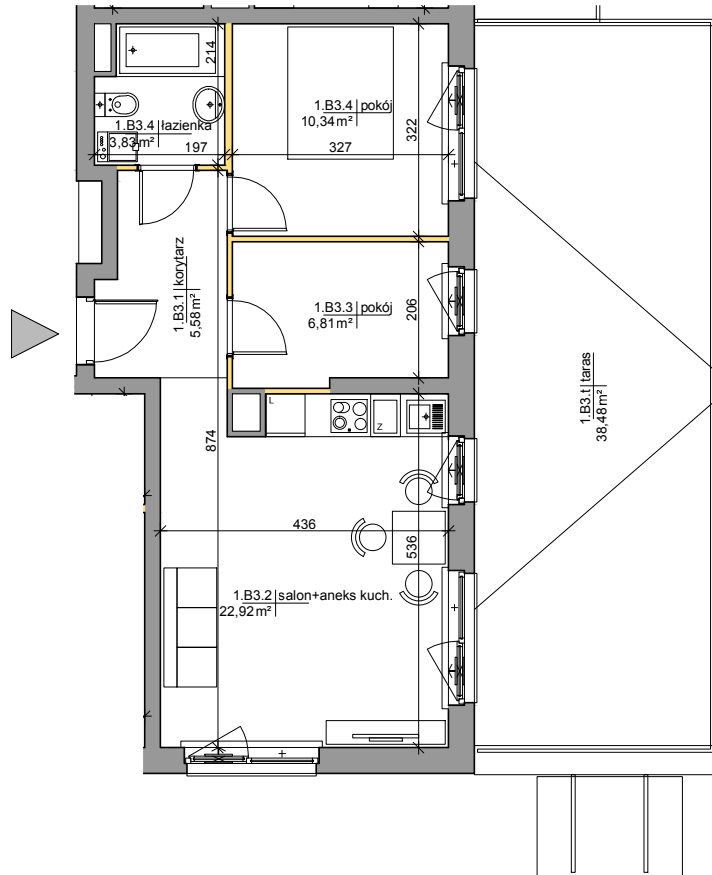

Mińska 63, Warszawa Syrena Invest

MIŃSKA
63

0 0,5 1 2m
skala

Syrena Invest

Syrena III Sp. z o.o.
ul. Zajęcza 15
00-351 Warszawa
sprzedaz@minska63.pl
www.minska63.pl

ulica Mińska

nr mieszkania:

B3

powierzchnia
mieszkania: **50,83m²**

ilość pokoi:

3

powierzchnia
ogródka: **0m²**

piętro:

+1

powierzchnia
balkonu: **0m²**

klatka:

B

powierzchnia
tarasu: **38,48m²**

uwagi:

- powierzchnie liczone wg normy PN-ISO 9836:1997 (do powierzchni lokalu wliczono ściany działowe nadające się do demontażu);
- podane rozwiązania i powierzchnie mogą ulec zmianie;
- karta ma charakter informacyjny;

legenda:

-  ściany działowe nadające się do demontażu
-  ściany trwałe nienadające się do demontażu

data:

maj 2019

projekt: AMP atelier Sp. z o.o.
ul. Gubinowska 5
02-956 Warszawa