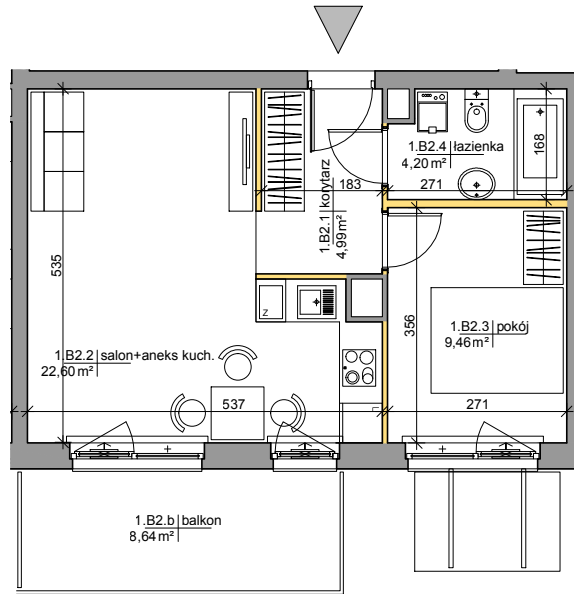

# Mińska 63, Warszawa Syrena Invest

**MIŃSKA**  
63

0 0,5 1 2m  
skala

  
**Syrena Invest**

Syrena III Sp. z o.o.  
ul. Zajęcza 15  
00-351 Warszawa  
sprzedaz@minska63.pl  
www.minska63.pl

ulica Mińska

nr mieszkania:

**B2**

powierzchnia  
mieszkania: **42,56m<sup>2</sup>**

ilość pokoi:

**2**

powierzchnia  
ogródka: **0m<sup>2</sup>**

piętro:

**+1**

powierzchnia  
balkonu: **8,64m<sup>2</sup>**

klatka:

**B**

powierzchnia  
tarasu: **0m<sup>2</sup>**

uwagi:

- powierzchnie liczone wg normy PN-ISO 9836:1997 (do powierzchni lokalu wliczono ściany działowe nadające się do demontażu);
- podane rozwiązania i powierzchnie mogą ulec zmianie;
- karta ma charakter informacyjny;