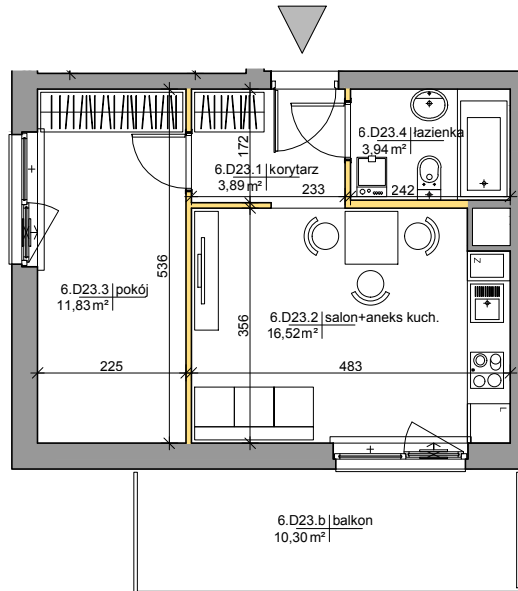

# Mińska 63, Warszawa Syrena Invest

**MIŃSKA**  
63

0 0,5 1 2m  
skala

  
**Syrena Invest**

Syrena III Sp. z o.o.  
ul. Zajęcza 15  
00-351 Warszawa  
sprzedaz@minska63.pl  
www.minska63.pl

ulica Mińska

nr mieszkania:

**D23**

powierzchnia  
mieszkania: **37,48m<sup>2</sup>**

ilość pokoi:

**2**

powierzchnia  
ogródka: **0m<sup>2</sup>**

piętro:

**+6**

powierzchnia  
balkonu: **10,30m<sup>2</sup>**

klatka:

**D**

powierzchnia  
tarasu: **0m<sup>2</sup>**

uwagi:

- powierzchnie liczone wg normy PN-ISO 9836:1997 (do powierzchni lokalu wliczono ściany działowe nadające się do demontażu);
- podane rozwiązania i powierzchnie mogą ulec zmianie;
- karta ma charakter informacyjny;