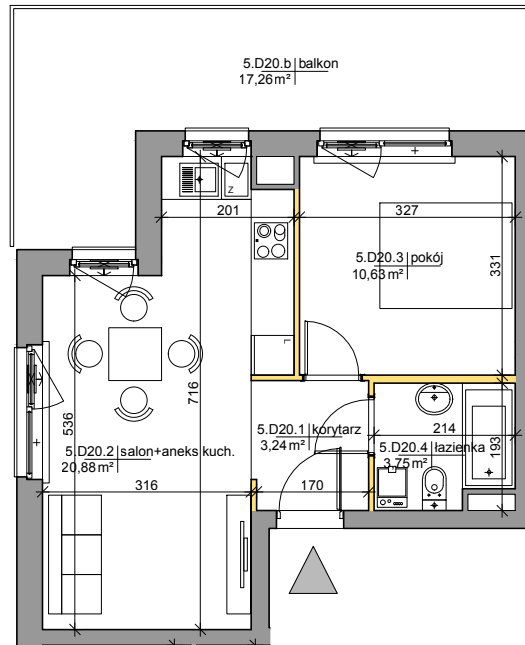

Mińska 63, Warszawa Syrena Invest

MIŃSKA
63

0 0,5 1 2m
skala

Syrena Invest

Syrena III Sp. z o.o.
ul. Zajęcza 15
00-351 Warszawa
sprzedaz@minska63.pl
www.minska63.pl

ulica Mińska

nr mieszkania:

D20

powierzchnia
mieszkania: **39,75m²**

ilość pokoi:

2

powierzchnia
ogródka: **0m²**

piętro:

+5

powierzchnia
balkonu: **17,26m²**

klatka:

D

powierzchnia
tarasu: **0m²**

uwagi:

- powierzchnie liczone wg normy PN-ISO 9836:1997 (do powierzchni lokalu wliczono ściany działowe nadające się do demontażu);
- podane rozwiązania i powierzchnie mogą ulec zmianie;
- karta ma charakter informacyjny;