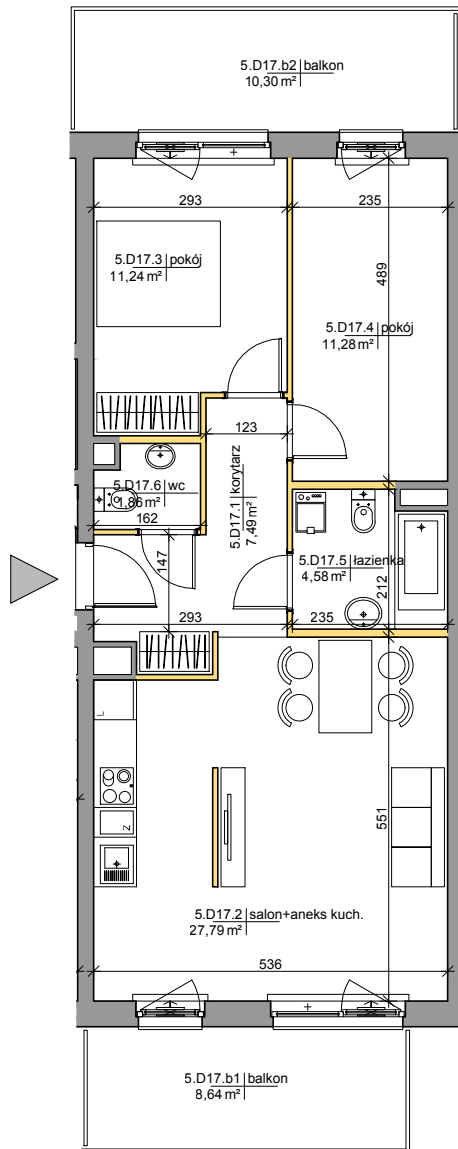

# Mińska 63, Warszawa Syrena Invest

**MIŃSKA**  
63

0 0,5 1 2m  
skala

  
**Syrena Invest**

Syrena III Sp. z o.o.  
ul. Zajęcza 15  
00-351 Warszawa  
sprzedaz@minska63.pl  
www.minska63.pl

ulica Mińska

nr mieszkania:

**D17**

powierzchnia mieszkania: **66,85m<sup>2</sup>**

ilość pokoi:

**3**

powierzchnia ogródka: **0m<sup>2</sup>**

piętro:

**+5**

powierzchnia balkonu: **18,94m<sup>2</sup>**

klatka:

**D**

powierzchnia tarasu: **0m<sup>2</sup>**

uwagi:

- powierzchnie liczone wg normy PN-ISO 9836:1997 (do powierzchni lokalu wliczono ściany działowe nadające się do demontażu);
- podane rozwiązania i powierzchnie mogą ulec zmianie;
- karta ma charakter informacyjny;