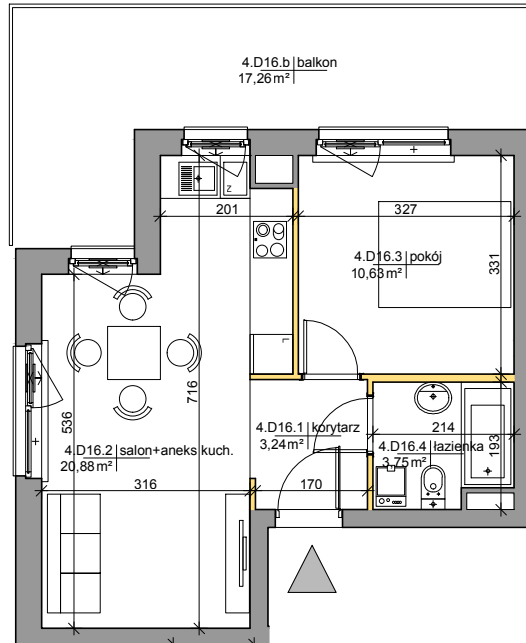

# Mińska 63, Warszawa Syrena Invest

**MIŃSKA**  
63

0 0,5 1 2m  
skala

  
**Syrena Invest**

Syrena III Sp. z o.o.  
ul. Zajęcza 15  
00-351 Warszawa  
sprzedaz@minska63.pl  
www.minska63.pl

ulica Mińska

nr mieszkania:

**D16**

powierzchnia  
mieszkania: **39,75m<sup>2</sup>**

ilość pokoi:

**2**

powierzchnia  
ogródka: **0m<sup>2</sup>**

piętro:

**+4**

powierzchnia  
balkonu: **17,26m<sup>2</sup>**

klatka:

**D**

powierzchnia  
tarasu: **0m<sup>2</sup>**

uwagi:

- powierzchnie liczone wg normy PN-ISO 9836:1997 (do powierzchni lokalu wliczono ściany działowe nadające się do demontażu);
- podane rozwiązania i powierzchnie mogą ulec zmianie;
- karta ma charakter informacyjny;