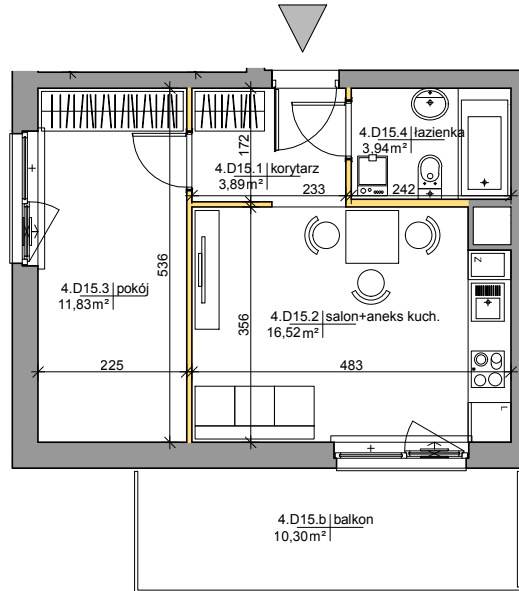

Mińska 63, Warszawa Syrena Invest

MIŃSKA
63

0 0,5 1 2m
skala

Syrena Invest

Syrena III Sp. z o.o.
ul. Zajęcza 15
00-351 Warszawa
sprzedaz@minska63.pl
www.minska63.pl

ulica Mińska

nr mieszkania:

D15

powierzchnia
mieszkania: **37,48m²**

ilość pokoi:

2

powierzchnia
ogródka: **0m²**

piętro:

+4

powierzchnia
balkonu: **10,30m²**

klatka:

D

powierzchnia
tarasu: **0m²**

uwagi:

- powierzchnie liczone wg normy PN-ISO 9836:1997 (do powierzchni lokalu wliczono ściany działowe nadające się do demontażu);
- podane rozwiązania i powierzchnie mogą ulec zmianie;
- karta ma charakter informacyjny;