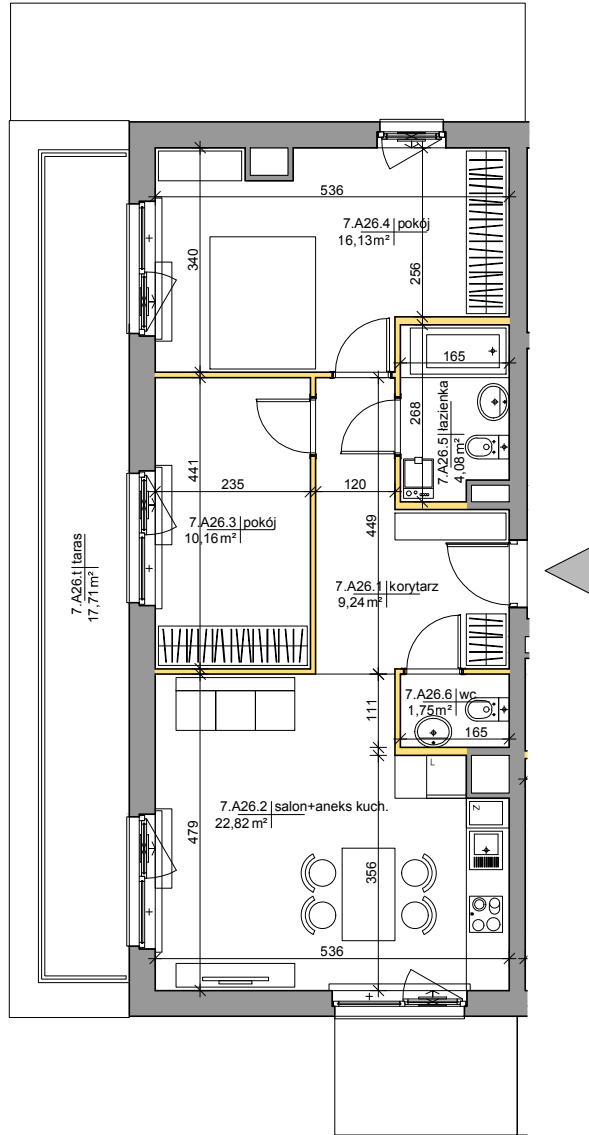

Mińska 63, Warszawa Syrena Invest

MIŃSKA
63

0 0,5 1 2m
skala

Syrena Invest

Syrena III Sp. z o.o.
ul. Zajęcza 15
00-351 Warszawa
sprzedaz@minska63.pl
www.minska63.pl

ulica Mińska

nr mieszkania:

A26

powierzchnia
mieszkania: **66,64m²**

ilość pokoi:

1

powierzchnia
ogródka: **0m²**

piętro:

+7

powierzchnia
balkonu: **17,71m²**

klatka:

A

powierzchnia
tarasu: **0m²**

uwagi:

- powierzchnie liczone wg normy PN-ISO 9836:1997 (do powierzchni lokalu wliczono ściany działowe nadające się do demontażu);
- podane rozwiązania i powierzchnie mogą ulec zmianie;
- karta ma charakter informacyjny;

legenda:

-  ściany działowe nadające się do demontażu
-  ściany trwałe nienadające się do demontażu

data:

maj 2019

projekt:

AMP atelier Sp. z o.o.
ul. Gubinowska 5
02-956 Warszawa