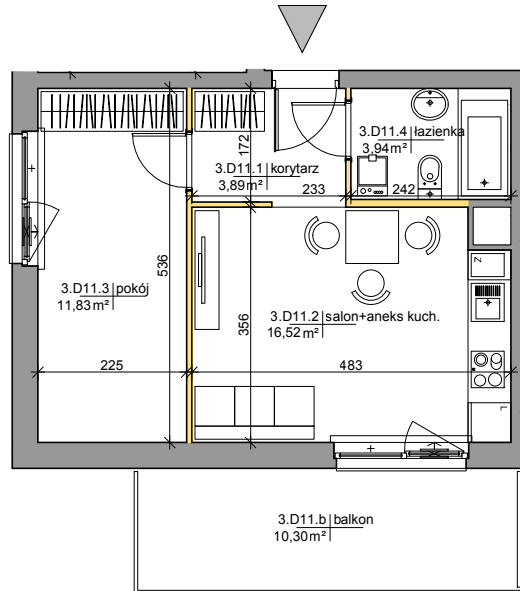

Mińska 63, Warszawa Syrena Invest

MIŃSKA
63

0 0,5 1 2m
skala

Syrena Invest

Syrena III Sp. z o.o.
ul. Zajęcza 15
00-351 Warszawa
sprzedaz@minska63.pl
www.minska63.pl

ulica Mińska

nr mieszkania:

D11

powierzchnia
mieszkania: **37,48m²**

ilość pokoi:

2

powierzchnia
ogródka: **0m²**

piętro:

+3

powierzchnia
balkonu: **10,30m²**

klatka:

D

powierzchnia
tarasu: **0m²**

uwagi:

- powierzchnie liczone wg normy PN-ISO 9836:1997 (do powierzchni lokalu wliczono ściany działowe nadające się do demontażu);
- podane rozwiązania i powierzchnie mogą ulec zmianie;
- karta ma charakter informacyjny;