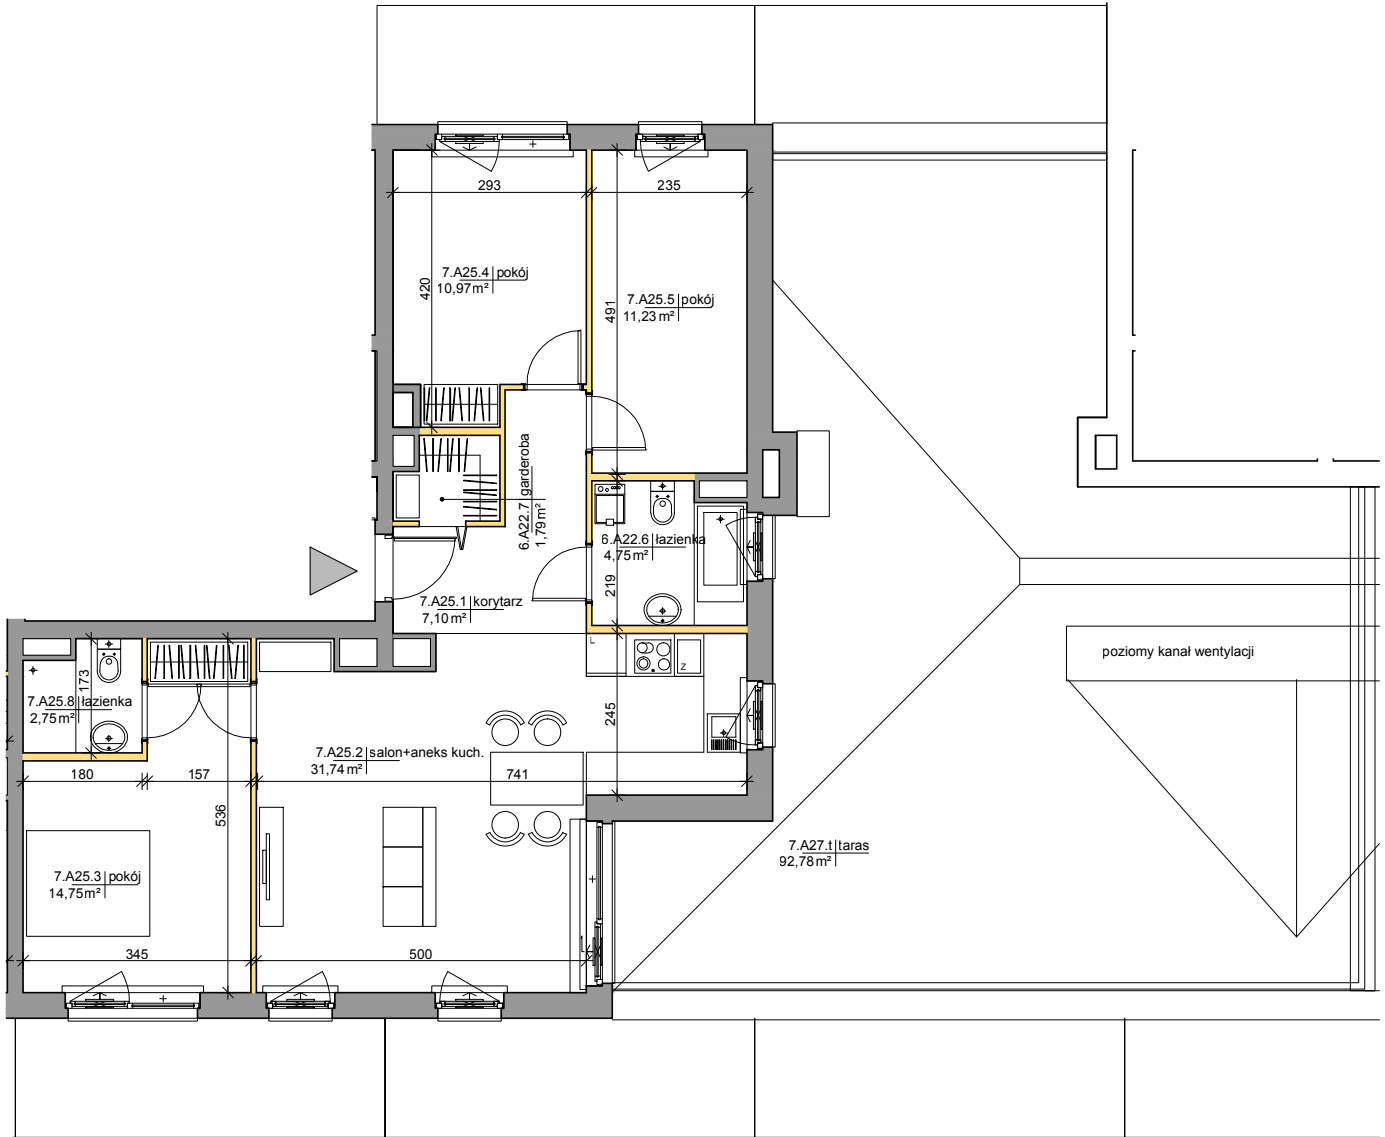

Mińska 63, Warszawa Syrena Invest

MIŃSKA
63

0 0,5 1 2m
skala

Syrena Invest

Syrena III Sp. z o.o.
ul. Zajęcza 15
00-351 Warszawa
sprzedaz@minska63.pl
www.minska63.pl

ulica Mińska

nr mieszkania:

A25

powierzchnia
mieszkania: **88,36m²**

ilość pokoi:

4

powierzchnia
ogródka: **0m²**

piętro:

+7

powierzchnia
balkonu: **0m²**

klatka:

A

powierzchnia
tarasu: **92,78m²**

uwagi:

- powierzchnie liczone wg normy PN-ISO 9836:1997 (do powierzchni lokalu wliczono ściany działowe nadające się do demontażu);
- podane rozwiązania i powierzchnie mogą ulec zmianie;
- karta ma charakter informacyjny;

legenda:

-  ściany działowe nadające się do demontażu
-  ściany trwałe nienadające się do demontażu

data:

maj 2019

projekt:

AMP atelier Sp. z o.o.
ul. Gubinowska 5
02-956 Warszawa