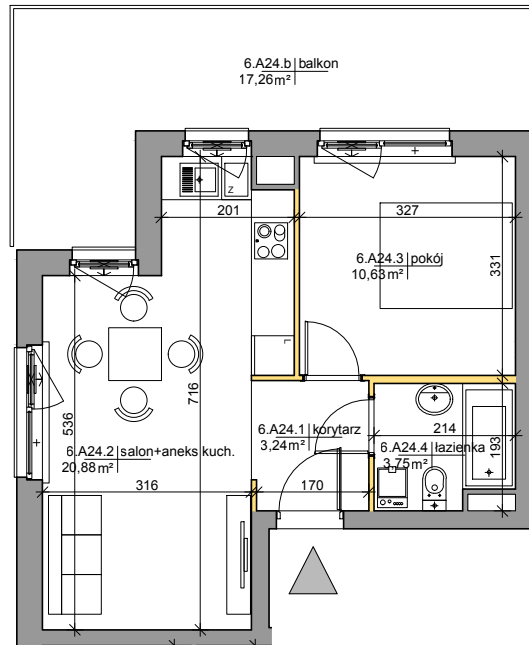

Mińska 63, Warszawa Syrena Invest

MIŃSKA
63

0 0,5 1 2m
skala

Syrena Invest

Syrena III Sp. z o.o.
ul. Zajęcza 15
00-351 Warszawa
sprzedaz@minska63.pl
www.minska63.pl

ulica Mińska

nr mieszkania:

A24

powierzchnia
mieszkania: **39,75m²**

ilość pokoi:

2

powierzchnia
ogródka: **0m²**

piętro:

+6

powierzchnia
balkonu: **17,26m²**

klatka:

A

powierzchnia
tarasu: **0m²**

uwagi:

- powierzchnie liczone wg normy PN-ISO 9836:1997 (do powierzchni lokalu wliczono ściany działowe nadające się do demontażu);
- podane rozwiązania i powierzchnie mogą ulec zmianie;
- karta ma charakter informacyjny;