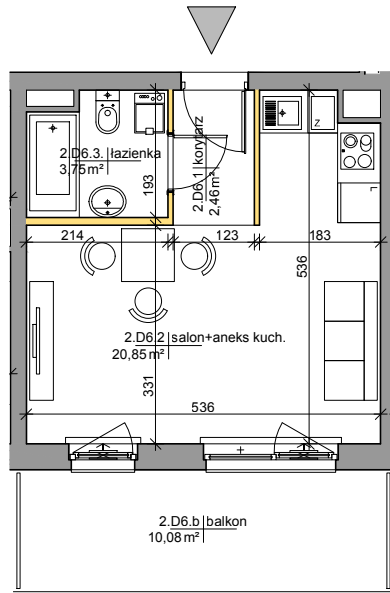

Mińska 63, Warszawa Syrena Invest

MIŃSKA
63

0 0,5 1 2m
skala

Syrena Invest

Syrena III Sp. z o.o.
ul. Zajęcza 15
00-351 Warszawa
sprzedaz@minska63.pl
www.minska63.pl

ulica Mińska

nr mieszkania:

D6

powierzchnia
mieszkania: **27,82m²**

ilość pokoi:

1

powierzchnia
ogródka: **0m²**

piętro:

+2

powierzchnia
balkonu: **10,08m²**

klatka:

D

powierzchnia
tarasu: **0m²**

uwagi:

- powierzchnie liczone wg normy PN-ISO 9836:1997 (do powierzchni lokalu wliczono ściany działowe nadające się do demontażu);
- podane rozwiązania i powierzchnie mogą ulec zmianie;
- karta ma charakter informacyjny;