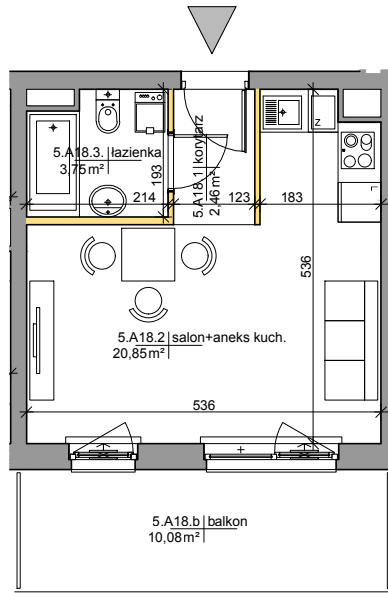

Mińska 63, Warszawa Syrena Invest

MIŃSKA
63

0 0,5 1 2m
skala

Syrena Invest

Syrena III Sp. z o.o.
ul. Zajęcza 15
00-351 Warszawa
sprzedaz@minska63.pl
www.minska63.pl

ulica Mińska

nr mieszkania:

A18

powierzchnia
mieszkania: **27,82m²**

ilość pokoi:

1

powierzchnia
ogródka: **0m²**

piętro:

+5

powierzchnia
balkonu: **10,08m²**

klatka:

A

powierzchnia
tarasu: **0m²**

uwagi:

- powierzchnie liczone wg normy PN-ISO 9836:1997 (do powierzchni lokalu wliczono ściany działowe nadające się do demontażu);
- podane rozwiązania i powierzchnie mogą ulec zmianie;
- karta ma charakter informacyjny;