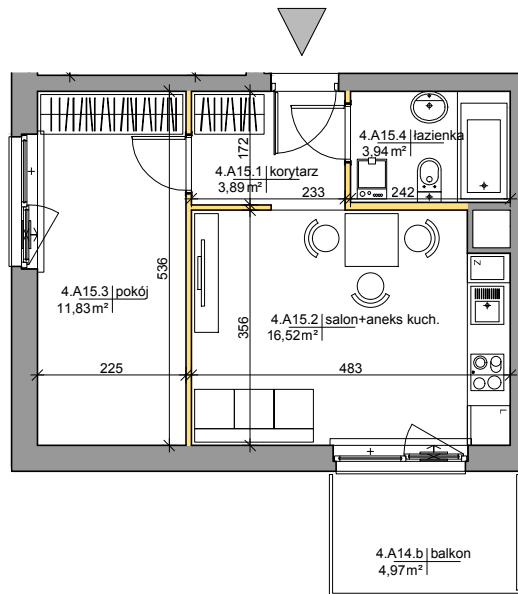

Mińska 63, Warszawa Syrena Invest

MIŃSKA
63

0 0,5 1 2m
skala

Syrena Invest

Syrena III Sp. z o.o.
ul. Zajęcza 15
00-351 Warszawa
sprzedaz@minska63.pl
www.minska63.pl

ulica Mińska

nr mieszkania:

A15

powierzchnia
mieszkania: **37,48m²**

ilość pokoi:

2

powierzchnia
ogródka: **0m²**

piętro:

+4

powierzchnia
balkonu: **4,97m²**

klatka:

A

powierzchnia
tarasu: **0m²**

uwagi:

- powierzchnie liczone wg normy PN-ISO 9836:1997 (do powierzchni lokalu wliczono ściany działowe nadające się do demontażu);
- podane rozwiązania i powierzchnie mogą ulec zmianie;
- karta ma charakter informacyjny;