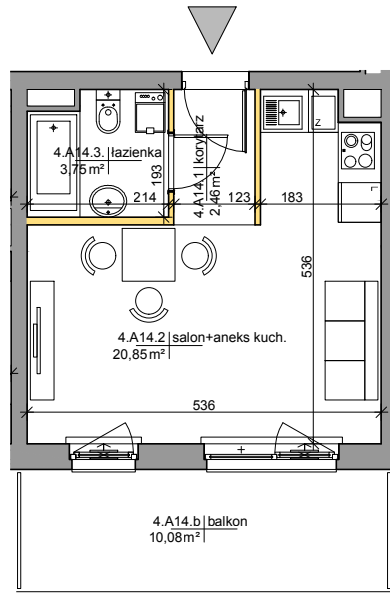

Mińska 63, Warszawa Syrena Invest

MIŃSKA
63

0 0,5 1 2m
skala

Syrena Invest

Syrena III Sp. z o.o.
ul. Zajęcza 15
00-351 Warszawa
sprzedaz@minska63.pl
www.minska63.pl

ulica Mińska

nr mieszkania:

A14

powierzchnia
mieszkania: **27,82m²**

ilość pokoi:

1

powierzchnia
ogródka: **0m²**

piętro:

+4

powierzchnia
balkonu: **10,08m²**

klatka:

A

powierzchnia
tarasu: **0m²**

uwagi:

- powierzchnie liczone wg normy PN-ISO 9836:1997 (do powierzchni lokalu wliczono ściany działowe nadające się do demontażu);
- podane rozwiązania i powierzchnie mogą ulec zmianie;
- karta ma charakter informacyjny;