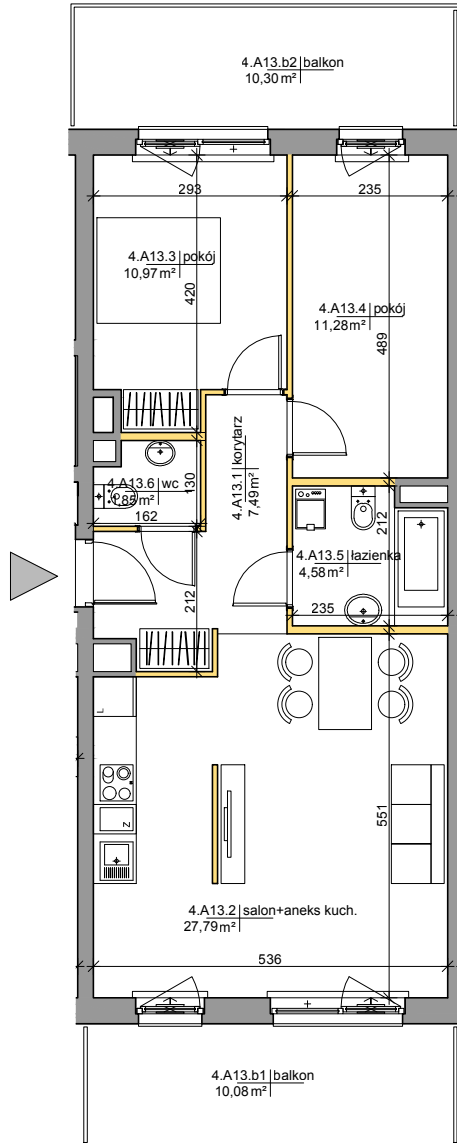

Mińska 63, Warszawa Syrena Invest

MIŃSKA
63

0 0,5 1 2m
skala

Syrena Invest

Syrena III Sp. z o.o.
ul. Zajęcza 15
00-351 Warszawa
sprzedaz@minska63.pl
www.minska63.pl

ulica Mińska

nr mieszkania:

A13

powierzchnia
mieszkania: **66,57m²**

ilość pokoi:

3

powierzchnia
ogródka: **0m²**

piętro:

+4

powierzchnia
balkonu: **20,38m²**

klatka:

A

powierzchnia
tarasu: **0m²**

uwagi:

- powierzchnie liczone wg normy PN-ISO 9836:1997 (do powierzchni lokalu wliczono ściany działowe nadające się do demontażu);
- podane rozwiązania i powierzchnie mogą ulec zmianie;
- karta ma charakter informacyjny;