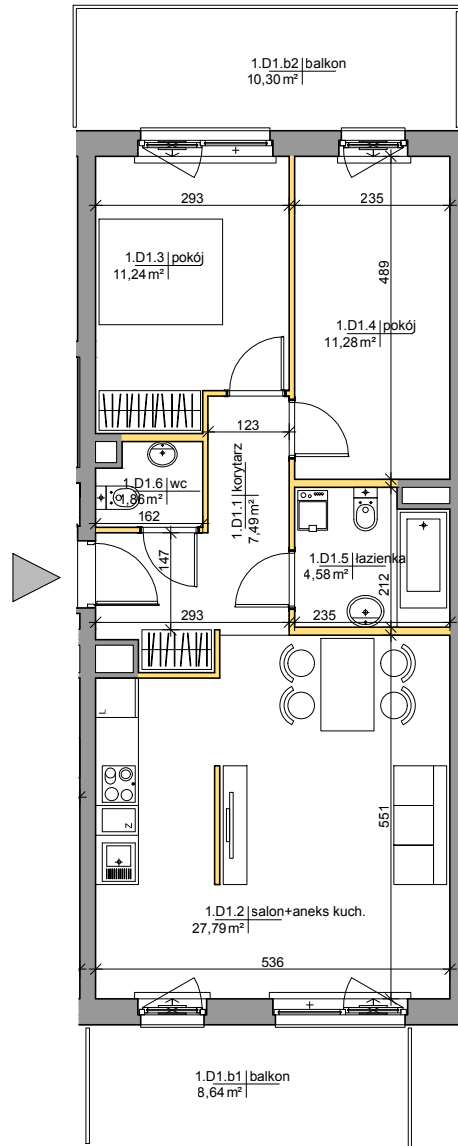

Mińska 63, Warszawa Syrena Invest

MIŃSKA
63

0 0,5 1 2m
skala

Syrena Invest

Syrena III Sp. z o.o.
ul. Zajęcza 15
00-351 Warszawa
sprzedaz@minska63.pl
www.minska63.pl