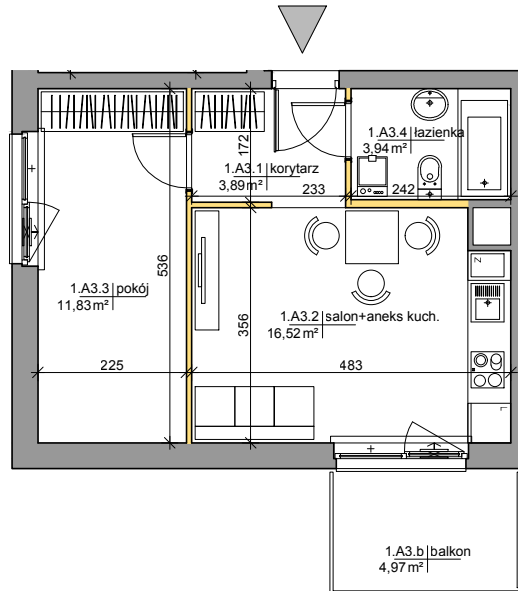

Mińska 63, Warszawa Syrena Invest

MIŃSKA
63

0 0,5 1 2m
skala

Syrena Invest

Syrena III Sp. z o.o.
ul. Zajęcza 15
00-351 Warszawa
sprzedaz@minska63.pl
www.minska63.pl

ulica Mińska

nr mieszkania:

A3

powierzchnia
mieszkania: **37,48m²**

ilość pokoi:

2

powierzchnia
ogródka: **0m²**

piętro:

+1

powierzchnia
balkonu: **4,97m²**

klatka:

A

powierzchnia
tarasu: **0m²**

uwagi:

- powierzchnie liczone wg normy PN-ISO 9836:1997 (do powierzchni lokalu wliczono ściany działowe nadające się do demontażu);
- podane rozwiązania i powierzchnie mogą ulec zmianie;
- karta ma charakter informacyjny;