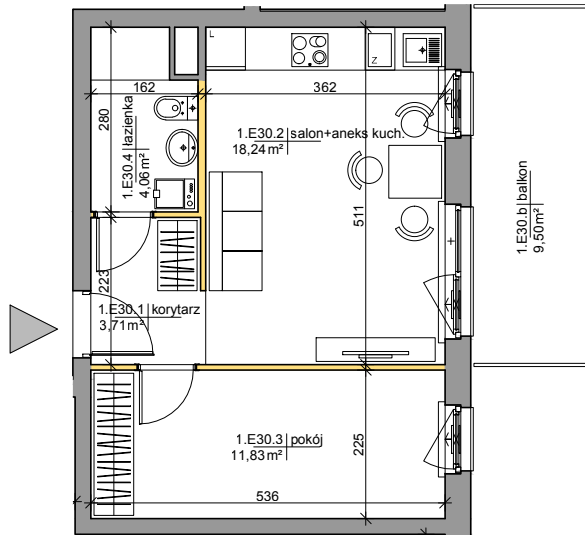

Mińska 63, Warszawa Syrena Invest

MIŃSKA
63

0 0,5 1 2m
skala

Syrena Invest

Syrena III Sp. z o.o.
ul. Zajęcza 15
00-351 Warszawa
sprzedaz@minska63.pl
www.minska63.pl

ulica Mińska

nr mieszkania:

E30

powierzchnia
mieszkania: **39,03m²**

ilość pokoi:

2

powierzchnia
ogródka: **0m²**

piętro:

+4

powierzchnia
balkonu: **9,50m²**

klatka:

E

powierzchnia
tarasu: **0m²**

uwagi:

- powierzchnie liczone wg normy PN-ISO 9836:1997 (do powierzchni lokalu wliczono ściany działowe nadające się do demontażu);
- podane rozwiązania i powierzchnie mogą ulec zmianie;
- karta ma charakter informacyjny;