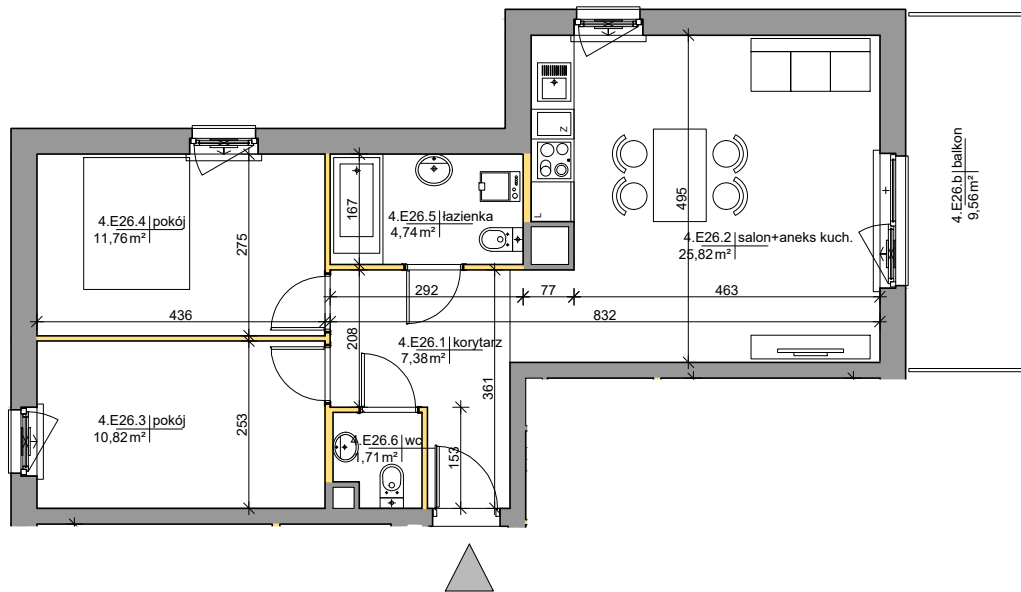

Mińska 63, Warszawa Syrena Invest

MIŃSKA
63

0 0,5 1 2m
skala

Syrena Invest

Syrena III Sp. z o.o.
ul. Zajęcza 15
00-351 Warszawa
sprzedaz@minska63.pl
www.minska63.pl

ulica Mińska

nr mieszkania:

E26

powierzchnia
mieszkania: **64,07m²**

ilość pokoi:

3

powierzchnia
ogródka: **0m²**

piętro:

+4

powierzchnia
balkonu: **9,56m²**

klatka:

E

powierzchnia
tarasu: **0m²**

uwagi:

- powierzchnie liczone wg normy PN-ISO 9836:1997 (do powierzchni lokalu wliczono ściany działowe nadające się do demontażu);
- podane rozwiązania i powierzchnie mogą ulec zmianie;
- karta ma charakter informacyjny;

legenda:

-  ściany działowe nadające się do demontażu
-  ściany trwałe nienadające się do demontażu

data:

maj 2019

projekt:

AMP atelier Sp. z o.o.
ul. Gubinowska 5
02-956 Warszawa