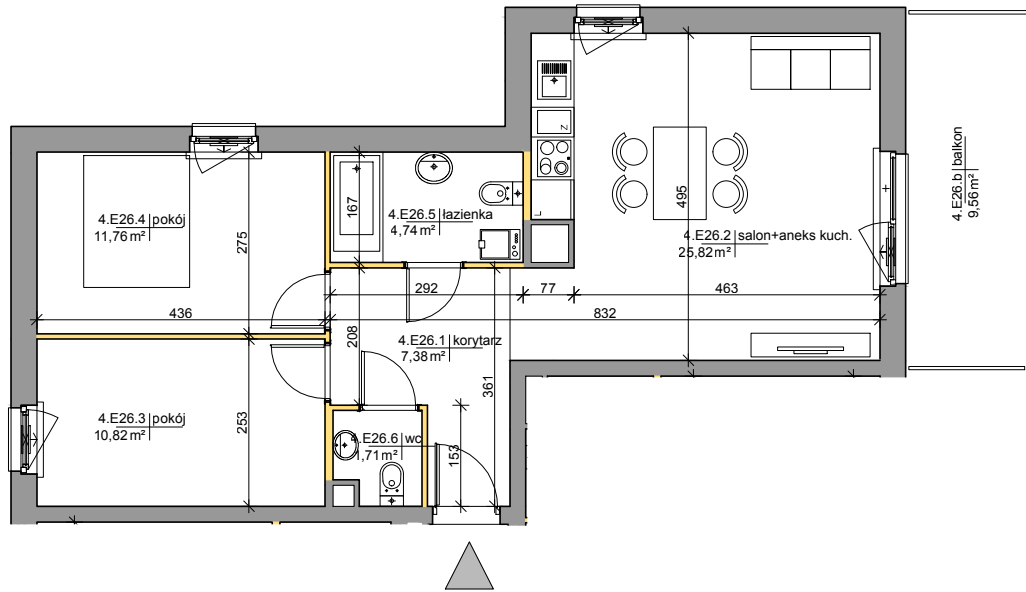

Mińska 63, Warszawa Syrena Invest

MIŃSKA
63

0 0,5 1 2m
skala

Syrena Invest

Syrena III Sp. z o.o.
ul. Zajęcza 15
00-351 Warszawa
sprzedaz@minska63.pl
www.minska63.pl

ulica Mińska

nr mieszkania:

E26

powierzchnia
mieszkania: **64,07m²**

ilość pokoi:

3

powierzchnia
ogródka: **0m²**

piętro:

+4

powierzchnia
balkonu: **9,56m²**

klatka:

E

powierzchnia
tarasu: **0m²**

uwagi:

- powierzchnie liczone wg normy PN-ISO 9836:1997 (do powierzchni lokalu wliczono ściany działowe nadające się do demontażu);
- podane rozwiązania i powierzchnie mogą ulec zmianie;
- karta ma charakter informacyjny;

legenda:

-  ściany działowe nadające się do demontażu
-  ściany trwałe nienadające się do demontażu

data:

maj 2019

projekt:

AMP atelier Sp. z o.o.
ul. Gubinowska 5
02-956 Warszawa