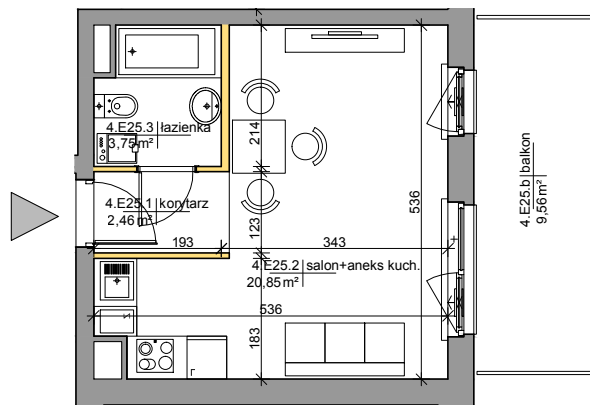

Mińska 63, Warszawa Syrena Invest

MIŃSKA
63

0 0,5 1 2m
skala

Syrena Invest

Syrena III Sp. z o.o.
ul. Zajęcza 15
00-351 Warszawa
sprzedaz@minska63.pl
www.minska63.pl

ulica Mińska

nr mieszkania:

E25

powierzchnia
mieszkania: **27,82m²**

ilość pokoi:

1

powierzchnia
ogródka: **0m²**

piętro:

+4

powierzchnia
balkonu: **9,56m²**

klatka:

E

powierzchnia
tarasu: **0m²**

uwagi:

- powierzchnie liczone wg normy PN-ISO 9836:1997 (do powierzchni lokalu wliczono ściany działowe nadające się do demontażu);
- podane rozwiązania i powierzchnie mogą ulec zmianie;
- karta ma charakter informacyjny;