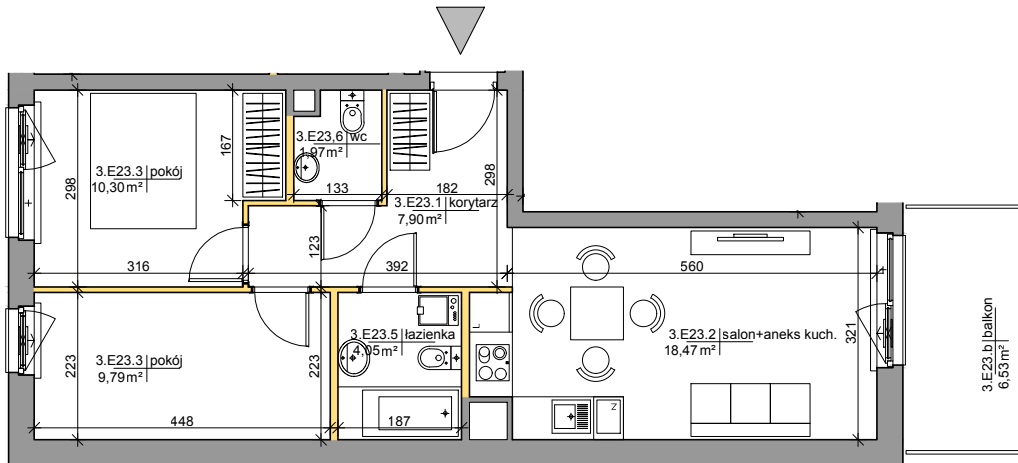

Mińska 63, Warszawa Syrena Invest

MIŃSKA
63

0 0,5 1 2m
skala

Syrena Invest

Syrena III Sp. z o.o.
ul. Zajęcza 15
00-351 Warszawa
sprzedaz@minska63.pl
www.minska63.pl

ulica Mińska

nr mieszkania:

E23

powierzchnia
mieszkania: **54,57m²**

ilość pokoi:

3

powierzchnia
ogródka: **0m²**

piętro:

+3

powierzchnia
balkonu: **6,53m²**

klatka:

E

powierzchnia
tarasu: **0m²**

uwagi:

- powierzchnie liczone wg normy PN-ISO 9836:1997 (do powierzchni lokalu wliczono ściany działowe nadające się do demontażu);
- podane rozwiązania i powierzchnie mogą ulec zmianie;
- karta ma charakter informacyjny;

legenda:

-  ściany działowe nadające się do demontażu
-  ściany trwałe nienadające się do demontażu

data:

maj 2019

projekt:

AMP atelier Sp. z o.o.
ul. Gubinowska 5
02-956 Warszawa