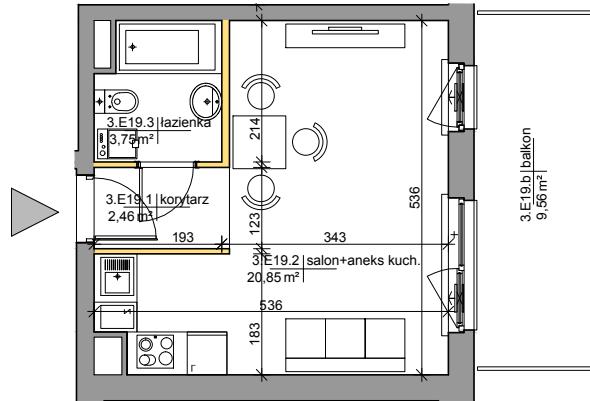

Mińska 63, Warszawa Syrena Invest

MIŃSKA
63

0 0,5 1 2m
skala

Syrena Invest

Syrena III Sp. z o.o.
ul. Zajęcza 15
00-351 Warszawa
sprzedaz@minska63.pl
www.minska63.pl

ulica Mińska

nr mieszkania:

E19

powierzchnia
mieszkania: **27,82m²**

ilość pokoi:

1

powierzchnia
ogródka: **0m²**

piętro:

+3

powierzchnia
balkonu: **9,56m²**

klatka:

E

powierzchnia
tarasu: **0m²**

uwagi:

- powierzchnie liczone wg normy PN-ISO 9836:1997 (do powierzchni lokalu wliczono ściany działowe nadające się do demontażu);
- podane rozwiązania i powierzchnie mogą ulec zmianie;
- karta ma charakter informacyjny;