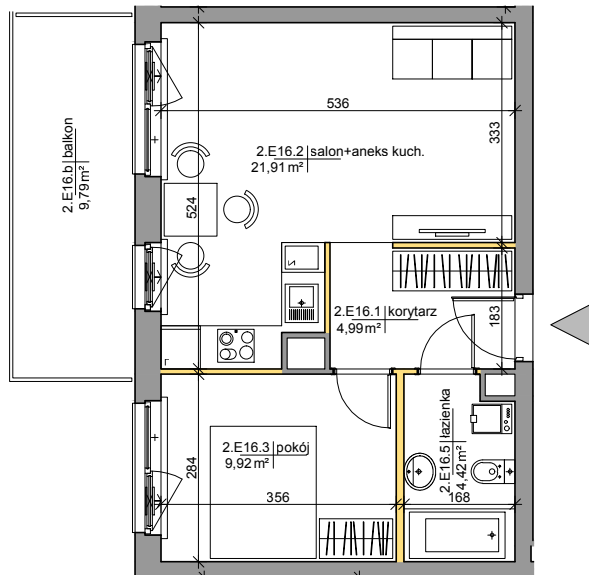

Mińska 63, Warszawa Syrena Invest

MIŃSKA
63

0 0,5 1 2m
skala

Syrena Invest

Syrena III Sp. z o.o.
ul. Zajęcza 15
00-351 Warszawa
sprzedaz@minska63.pl
www.minska63.pl

ulica Mińska

nr mieszkania:

E16

powierzchnia
mieszkania: **42,56m²**

ilość pokoi:

2

powierzchnia
ogródka: **0m²**

piętro:

+2

powierzchnia
balkonu: **9,79m²**

klatka:

E

powierzchnia
tarasu: **0m²**

uwagi:

- powierzchnie liczone wg normy PN-ISO 9836:1997 (do powierzchni lokalu wliczono ściany działowe nadające się do demontażu);
- podane rozwiązania i powierzchnie mogą ulec zmianie;
- karta ma charakter informacyjny;