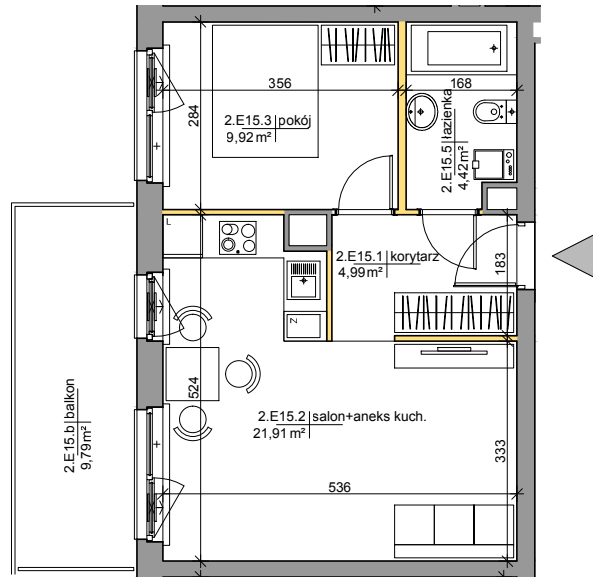

# Mińska 63, Warszawa Syrena Invest

**MIŃSKA**  
63

0 0,5 1 2m  
skala

  
**Syrena Invest**

Syrena III Sp. z o.o.  
ul. Zajęcza 15  
00-351 Warszawa  
sprzedaz@minska63.pl  
www.minska63.pl

ulica Mińska

nr mieszkania:

**E15**

powierzchnia  
mieszkania: **42,56m<sup>2</sup>**

ilość pokoi:

**2**

powierzchnia  
ogródka: **0m<sup>2</sup>**

piętro:

**+2**

powierzchnia  
balkonu: **9,79m<sup>2</sup>**

klatka:

**E**

powierzchnia  
tarasu: **0m<sup>2</sup>**

uwagi:

- powierzchnie liczone wg normy PN-ISO 9836:1997 (do powierzchni lokalu wliczono ściany działowe nadające się do demontażu);
- podane rozwiązania i powierzchnie mogą ulec zmianie;
- karta ma charakter informacyjny;