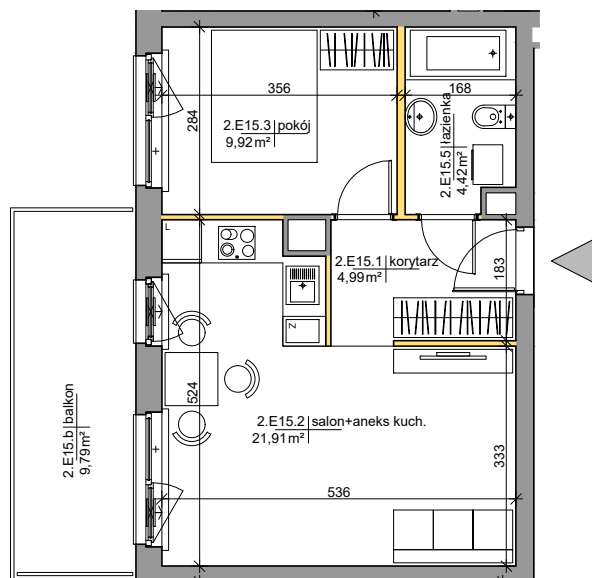

Mińska 63, Warszawa Syrena Invest

MIŃSKA
63

0 0,5 1 2m
skala

Syrena Invest

Syrena III Sp. z o.o.
ul. Zajęcza 15
00-351 Warszawa
sprzedaz@minska63.pl
www.minska63.pl

ulica Mińska

nr mieszkania:

E15

powierzchnia
mieszkania: **42,56m²**

ilość pokoi:

2

powierzchnia
ogródka: **0m²**

piętro:

+2

powierzchnia
balkonu: **9,79m²**

klatka:

E

powierzchnia
tarasu: **0m²**

uwagi:

- powierzchnie liczone wg normy PN-ISO 9836:1997 (do powierzchni lokalu wliczono ściany działowe nadające się do demontażu);
- podane rozwiązania i powierzchnie mogą ulec zmianie;
- karta ma charakter informacyjny;