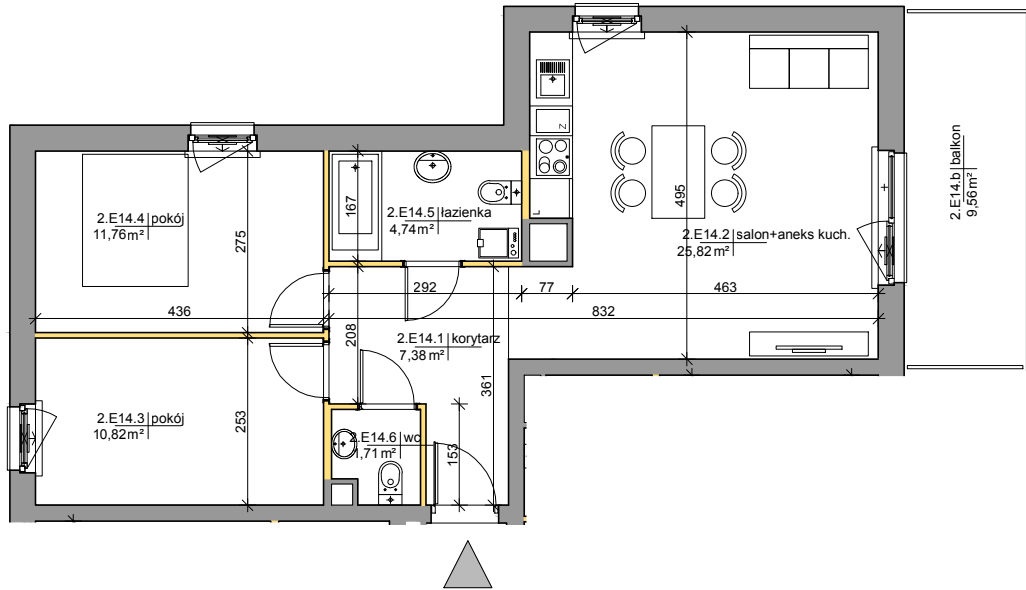

Mińska 63, Warszawa Syrena Invest

MIŃSKA
63

0 0,5 1 2m
skala

Syrena Invest

Syrena III Sp. z o.o.
ul. Zajęcza 15
00-351 Warszawa
sprzedaz@minska63.pl
www.minska63.pl

ulica Mińska

nr mieszkania:

E14

powierzchnia
mieszkania: **64,07m²**

ilość pokoi:

3

powierzchnia
ogródka: **0m²**

piętro:

+2

powierzchnia
balkonu: **9,56m²**

klatka:

E

powierzchnia
tarasu: **0m²**

uwagi:

- powierzchnie liczone wg normy PN-ISO 9836:1997 (do powierzchni lokalu wliczono ściany działowe nadające się do demontażu);
- podane rozwiązania i powierzchnie mogą ulec zmianie;
- karta ma charakter informacyjny;

legenda:

-  ściany działowe nadające się do demontażu
-  ściany trwałe nienadające się do demontażu

data:

maj 2019

projekt:

AMP atelier Sp. z o.o.
ul. Gubinowska 5
02-956 Warszawa