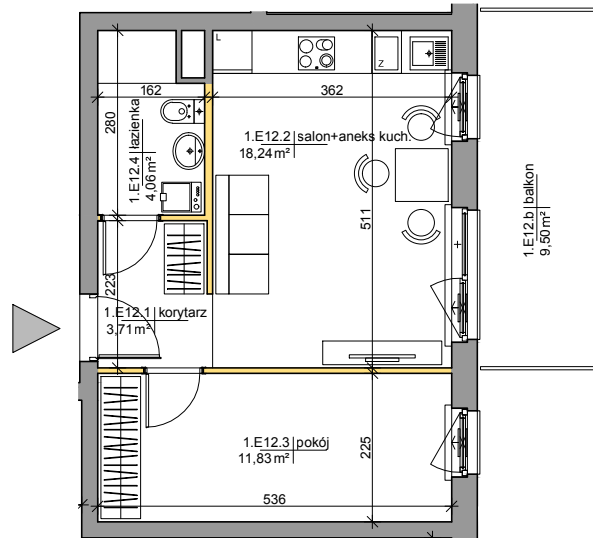

Mińska 63, Warszawa Syrena Invest

MIŃSKA
63

0 0,5 1 2m
skala

Syrena Invest

Syrena III Sp. z o.o.
ul. Zajęcza 15
00-351 Warszawa
sprzedaz@minska63.pl
www.minska63.pl

ulica Mińska

nr mieszkania:

E12

powierzchnia
mieszkania: **39,03m²**

ilość pokoi:

2

powierzchnia
ogródka: **0m²**

piętro:

+1

powierzchnia
balkonu: **9,50m²**

klatka:

E

powierzchnia
tarasu: **0m²**

uwagi:

- powierzchnie liczone wg normy PN-ISO 9836:1997 (do powierzchni lokalu wliczono ściany działowe nadające się do demontażu);
- podane rozwiązania i powierzchnie mogą ulec zmianie;
- karta ma charakter informacyjny;