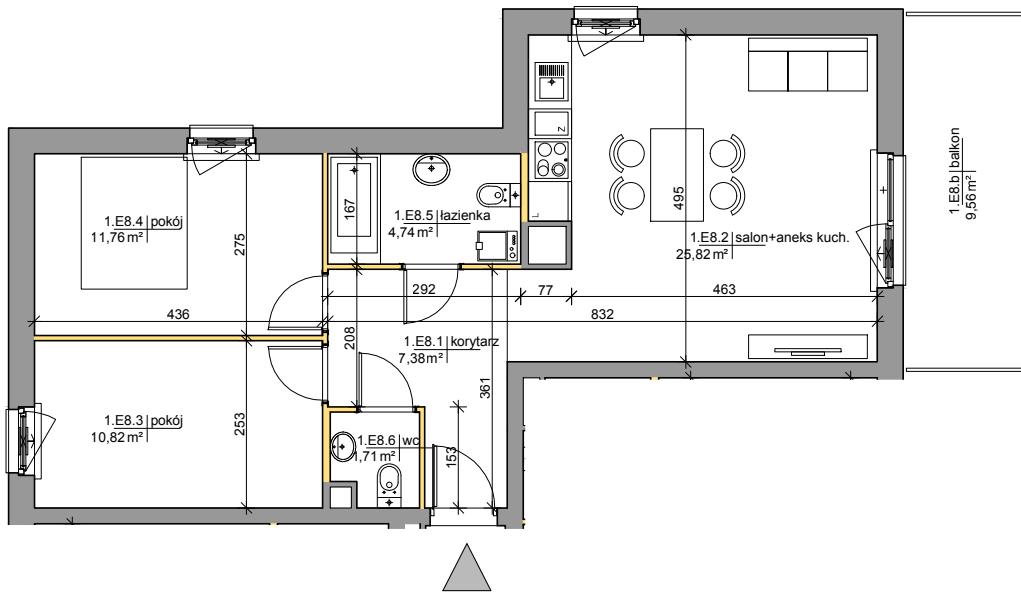

Mińska 63, Warszawa Syrena Invest

MIŃSKA
63

0 0,5 1 2m
skala

Syrena Invest

Syrena III Sp. z o.o.
ul. Zajęcza 15
00-351 Warszawa
sprzedaz@minska63.pl
www.minska63.pl

ulica Mińska

nr mieszkania:

E8

powierzchnia
mieszkania: **64,07m²**

ilość pokoi:

3

powierzchnia
ogródka: **0m²**

piętro:

+1

powierzchnia
balkonu: **9,56m²**

klatka:

E

powierzchnia
tarasu: **0m²**

uwagi:

- powierzchnie liczone wg normy PN-ISO 9836:1997 (do powierzchni lokalu wliczono ściany działowe nadające się do demontażu);
- podane rozwiązania i powierzchnie mogą ulec zmianie;
- karta ma charakter informacyjny;

legenda:

-  ściany działowe nadające się do demontażu
-  ściany trwałe nienadające się do demontażu

data:

maj 2019

projekt:

AMP atelier Sp. z o.o.
ul. Gubinowska 5
02-956 Warszawa