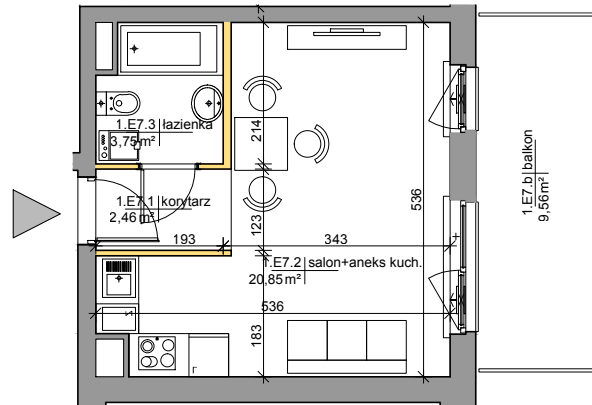

Mińska 63, Warszawa Syrena Invest

MIŃSKA
63

0 0,5 1 2m
skala

Syrena Invest

Syrena III Sp. z o.o.
ul. Zajęcza 15
00-351 Warszawa
sprzedaz@minska63.pl
www.minska63.pl

ulica Mińska

nr mieszkania:

E7

powierzchnia
mieszkania: **27,82m²**

ilość pokoi:

1

powierzchnia
ogródka: **0m²**

piętro:

+1

powierzchnia
balkonu: **9,56m²**

klatka:

E

powierzchnia
tarasu: **0m²**

uwagi:

- powierzchnie liczone wg normy PN-ISO 9836:1997 (do powierzchni lokalu wliczono ściany działowe nadające się do demontażu);
- podane rozwiązania i powierzchnie mogą ulec zmianie;
- karta ma charakter informacyjny;