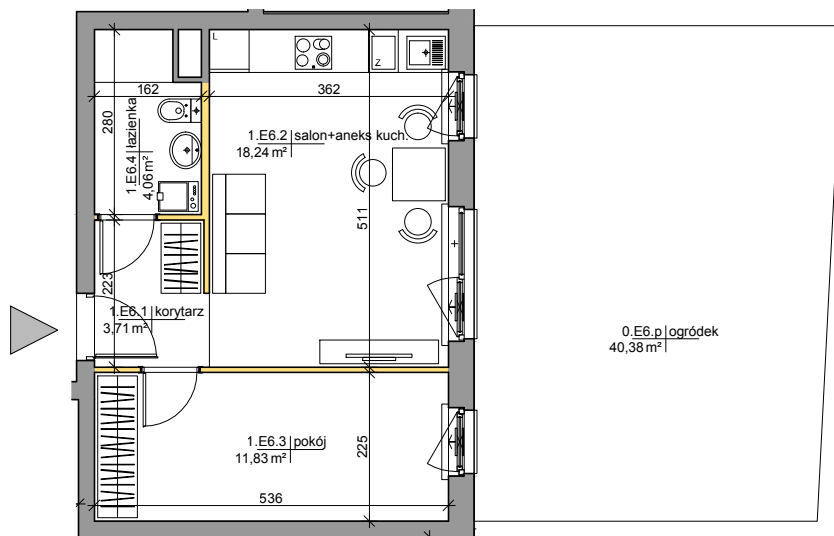

# Mińska 63, Warszawa Syrena Invest

**MIŃSKA**  
63

0 0,5 1 2m  
skala

  
**Syrena Invest**

Syrena III Sp. z o.o.  
ul. Zajęcza 15  
00-351 Warszawa  
sprzedaz@minska63.pl  
www.minska63.pl

ulica Mińska

nr mieszkania:

**E6**

powierzchnia  
mieszkania: **39,03m<sup>2</sup>**

ilość pokoi:

**2**

powierzchnia  
ogródka: **40,38m<sup>2</sup>**

piętro:

**0**

powierzchnia  
balkonu: **0m<sup>2</sup>**

klatka:

**E**

powierzchnia  
tarasu: **0m<sup>2</sup>**

uwagi:

- powierzchnie liczone wg normy PN-ISO 9836:1997 (do powierzchni lokalu wliczono ściany działowe nadające się do demontażu);
- podane rozwiązania i powierzchnie mogą ulec zmianie;
- karta ma charakter informacyjny;