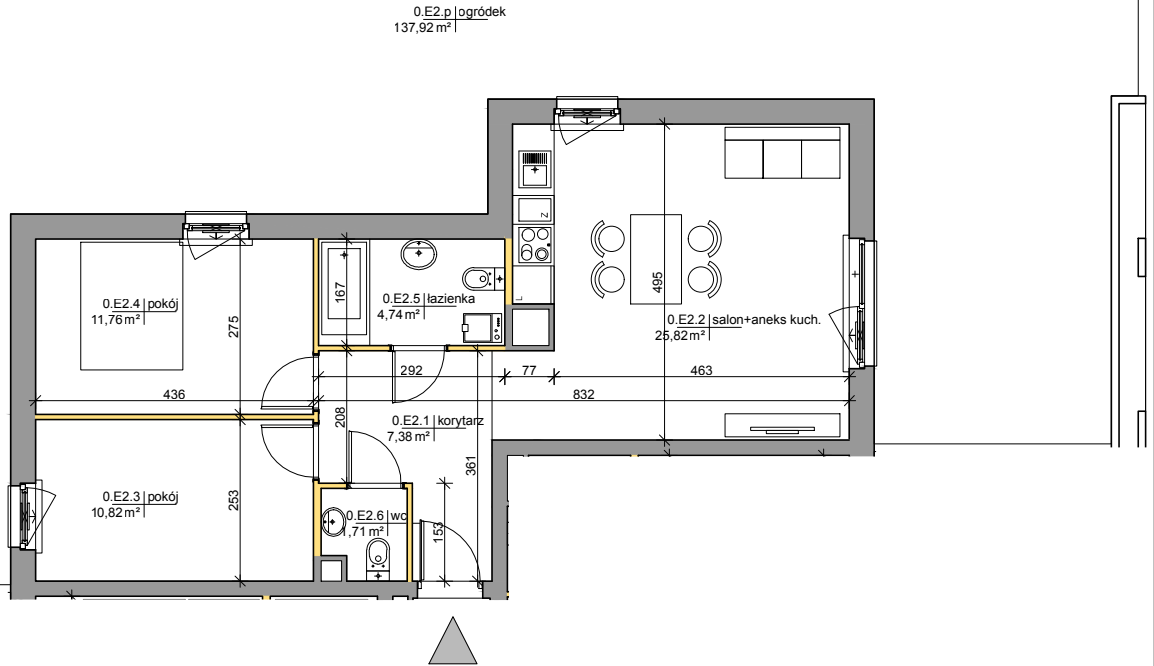

Mińska 63, Warszawa Syrena Invest

MIŃSKA
63

0 0,5 1 2m
skala

Syrena Invest

Syrena III Sp. z o.o.
ul. Zajęcza 15
00-351 Warszawa
sprzedaz@minska63.pl
www.minska63.pl

ulica Mińska

nr mieszkania:

E2

powierzchnia
mieszkania: **64,07m²**

ilość pokoi:

3

powierzchnia
ogródka: **137,92m²**

piętro:

0

powierzchnia
balkonu: **0m²**

klatka:

E

powierzchnia
tarasu: **0m²**

uwagi:

- powierzchnie liczone wg normy PN-ISO 9836:1997 (do powierzchni lokalu wliczono ściany działowe nadające się do demontażu);
- podane rozwiązania i powierzchnie mogą ulec zmianie;
- karta ma charakter informacyjny;

legenda:

-  ściany działowe nadające się do demontażu
-  ściany trwałe nienadające się do demontażu

data:

maj 2019

projekt: AMP atelier Sp. z o.o.
ul. Gubinowska 5
02-956 Warszawa