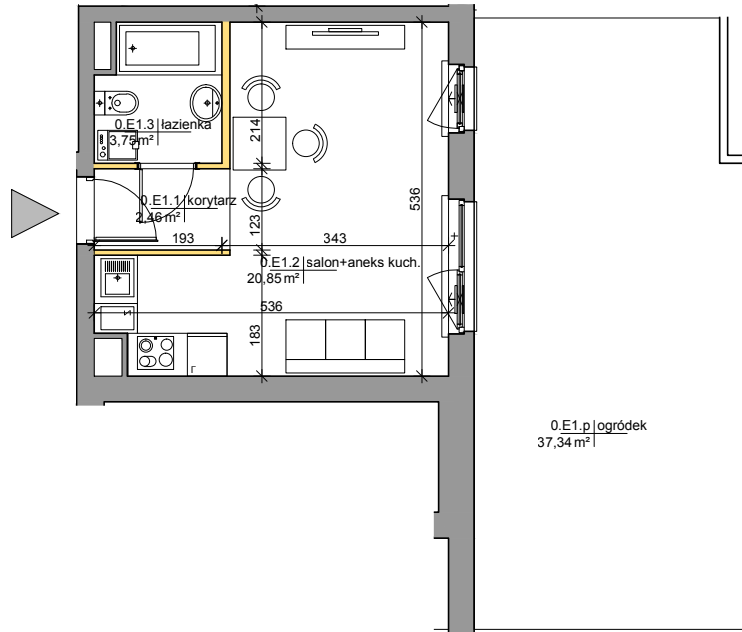

Mińska 63, Warszawa Syrena Invest

MIŃSKA
63

0 0,5 1 2m
skala

Syrena Invest

Syrena III Sp. z o.o.
ul. Zajęcza 15
00-351 Warszawa
sprzedaz@minska63.pl
www.minska63.pl

ulica Mińska

nr mieszkania:

E1

powierzchnia
mieszkania: **27,82m²**

ilość pokoi:

1

powierzchnia
ogródka: **37,34m²**

piętro:

0

powierzchnia
balkonu: **0m²**

klatka:

E

powierzchnia
tarasu: **0m²**

uwagi:

- powierzchnie liczone wg normy PN-ISO 9836:1997 (do powierzchni lokalu wliczono ściany działowe nadające się do demontażu);
- podane rozwiązania i powierzchnie mogą ulec zmianie;
- karta ma charakter informacyjny;

legenda:

-  ściany działowe nadające się do demontażu
-  ściany trwałe nienadające się do demontażu

data:

maj 2019

projekt: AMP atelier Sp. z o.o.
ul. Gubinowska 5
02-956 Warszawa